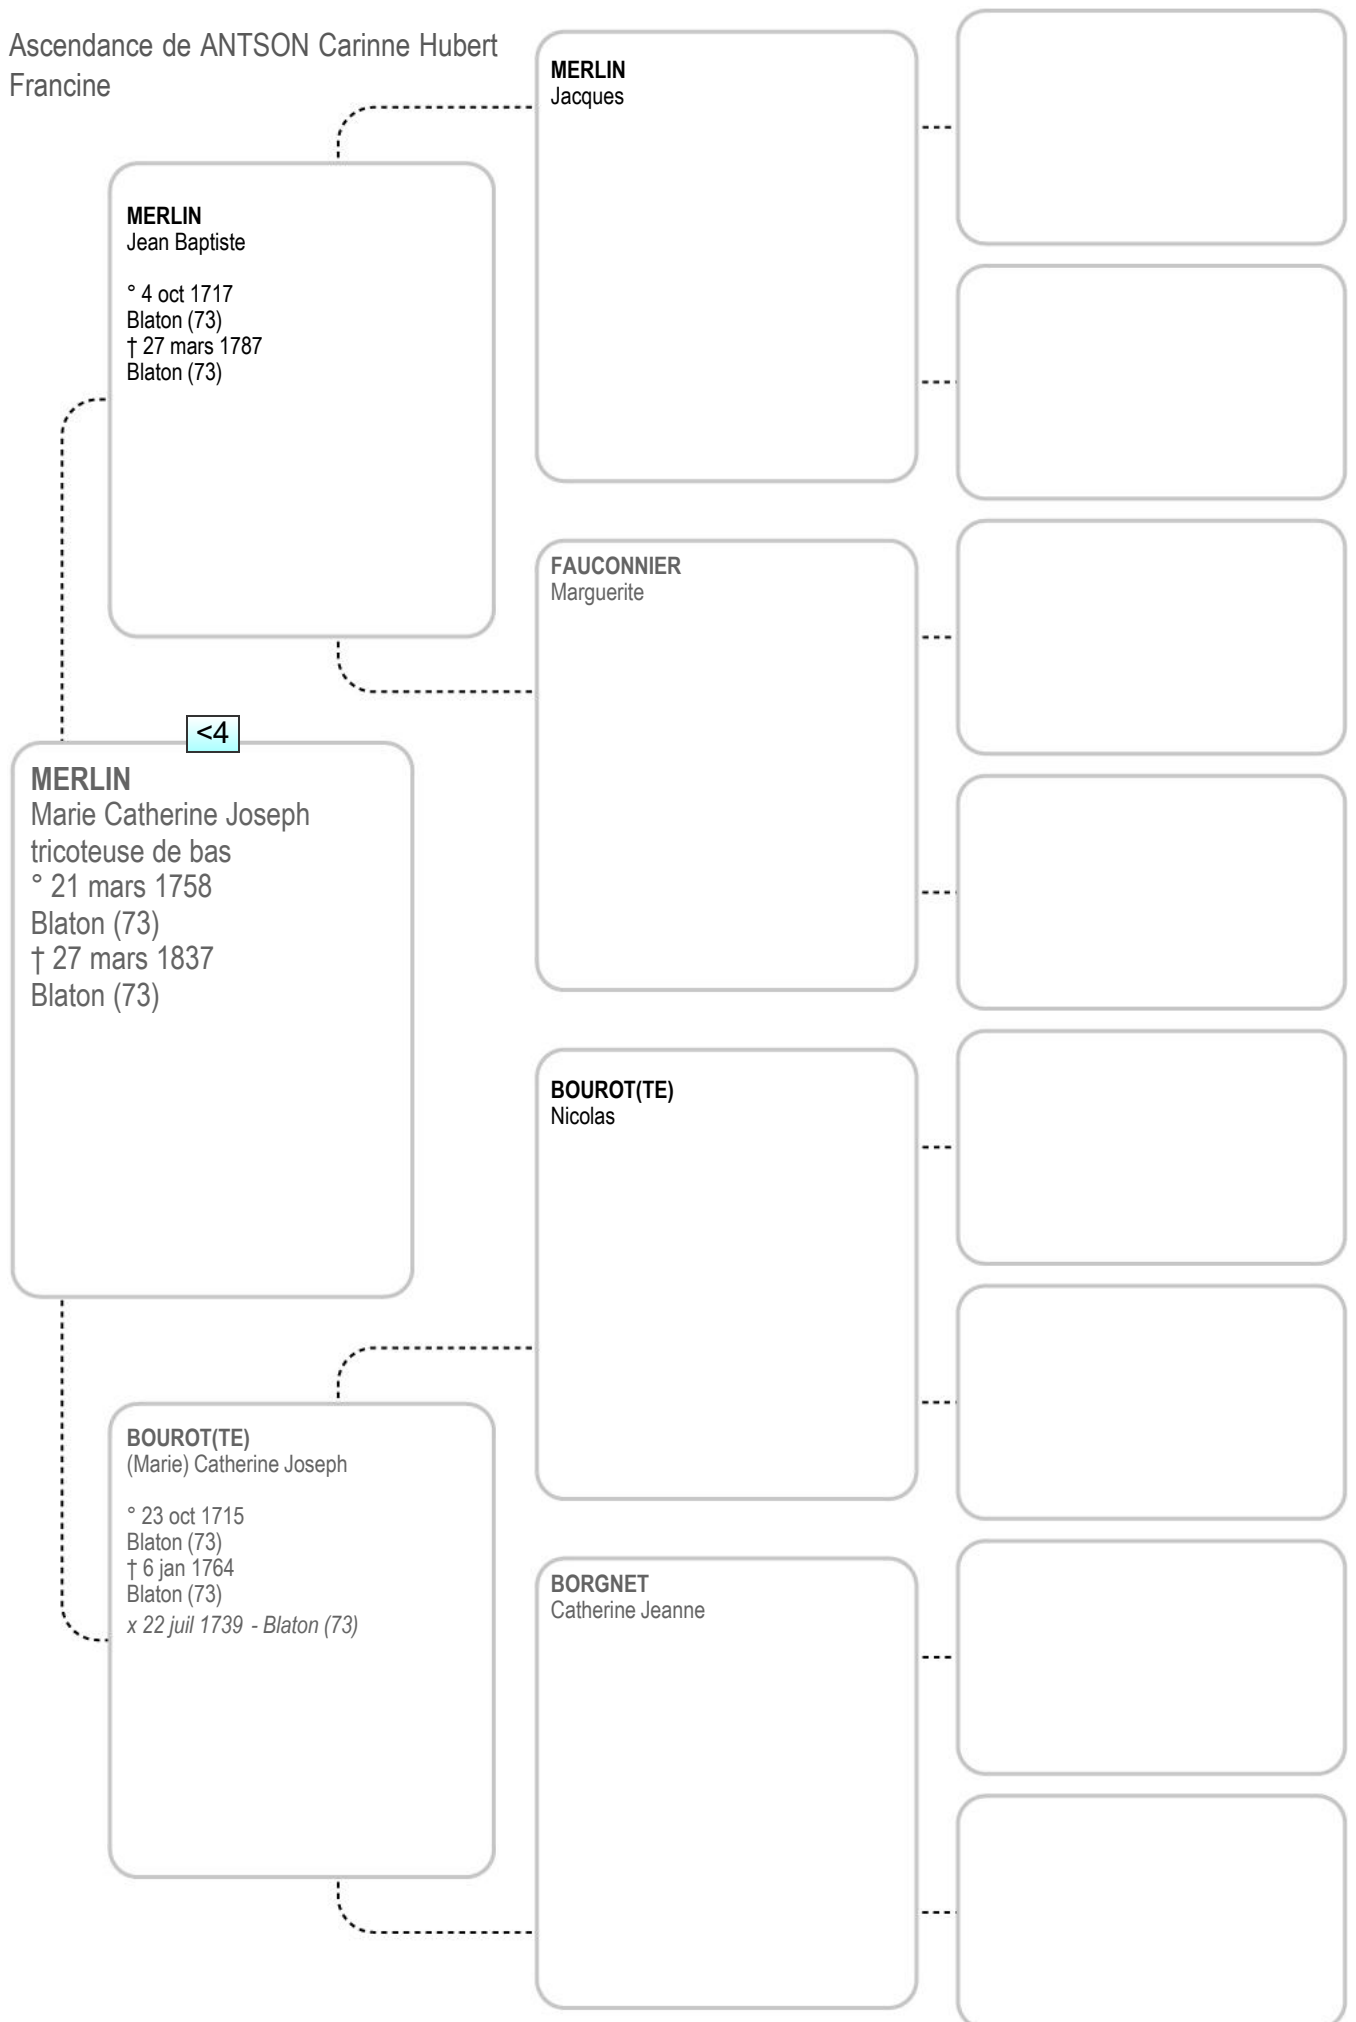

Blaton (73)

x 28 oct 1744 - Blaton (73)

DEBLATON

Francois Louis

DEPREZ

Marie

Ascendance de ANTSON Carinne Hubert
Francine

Ascendance de ANTSON Carinne Hubert
Francine