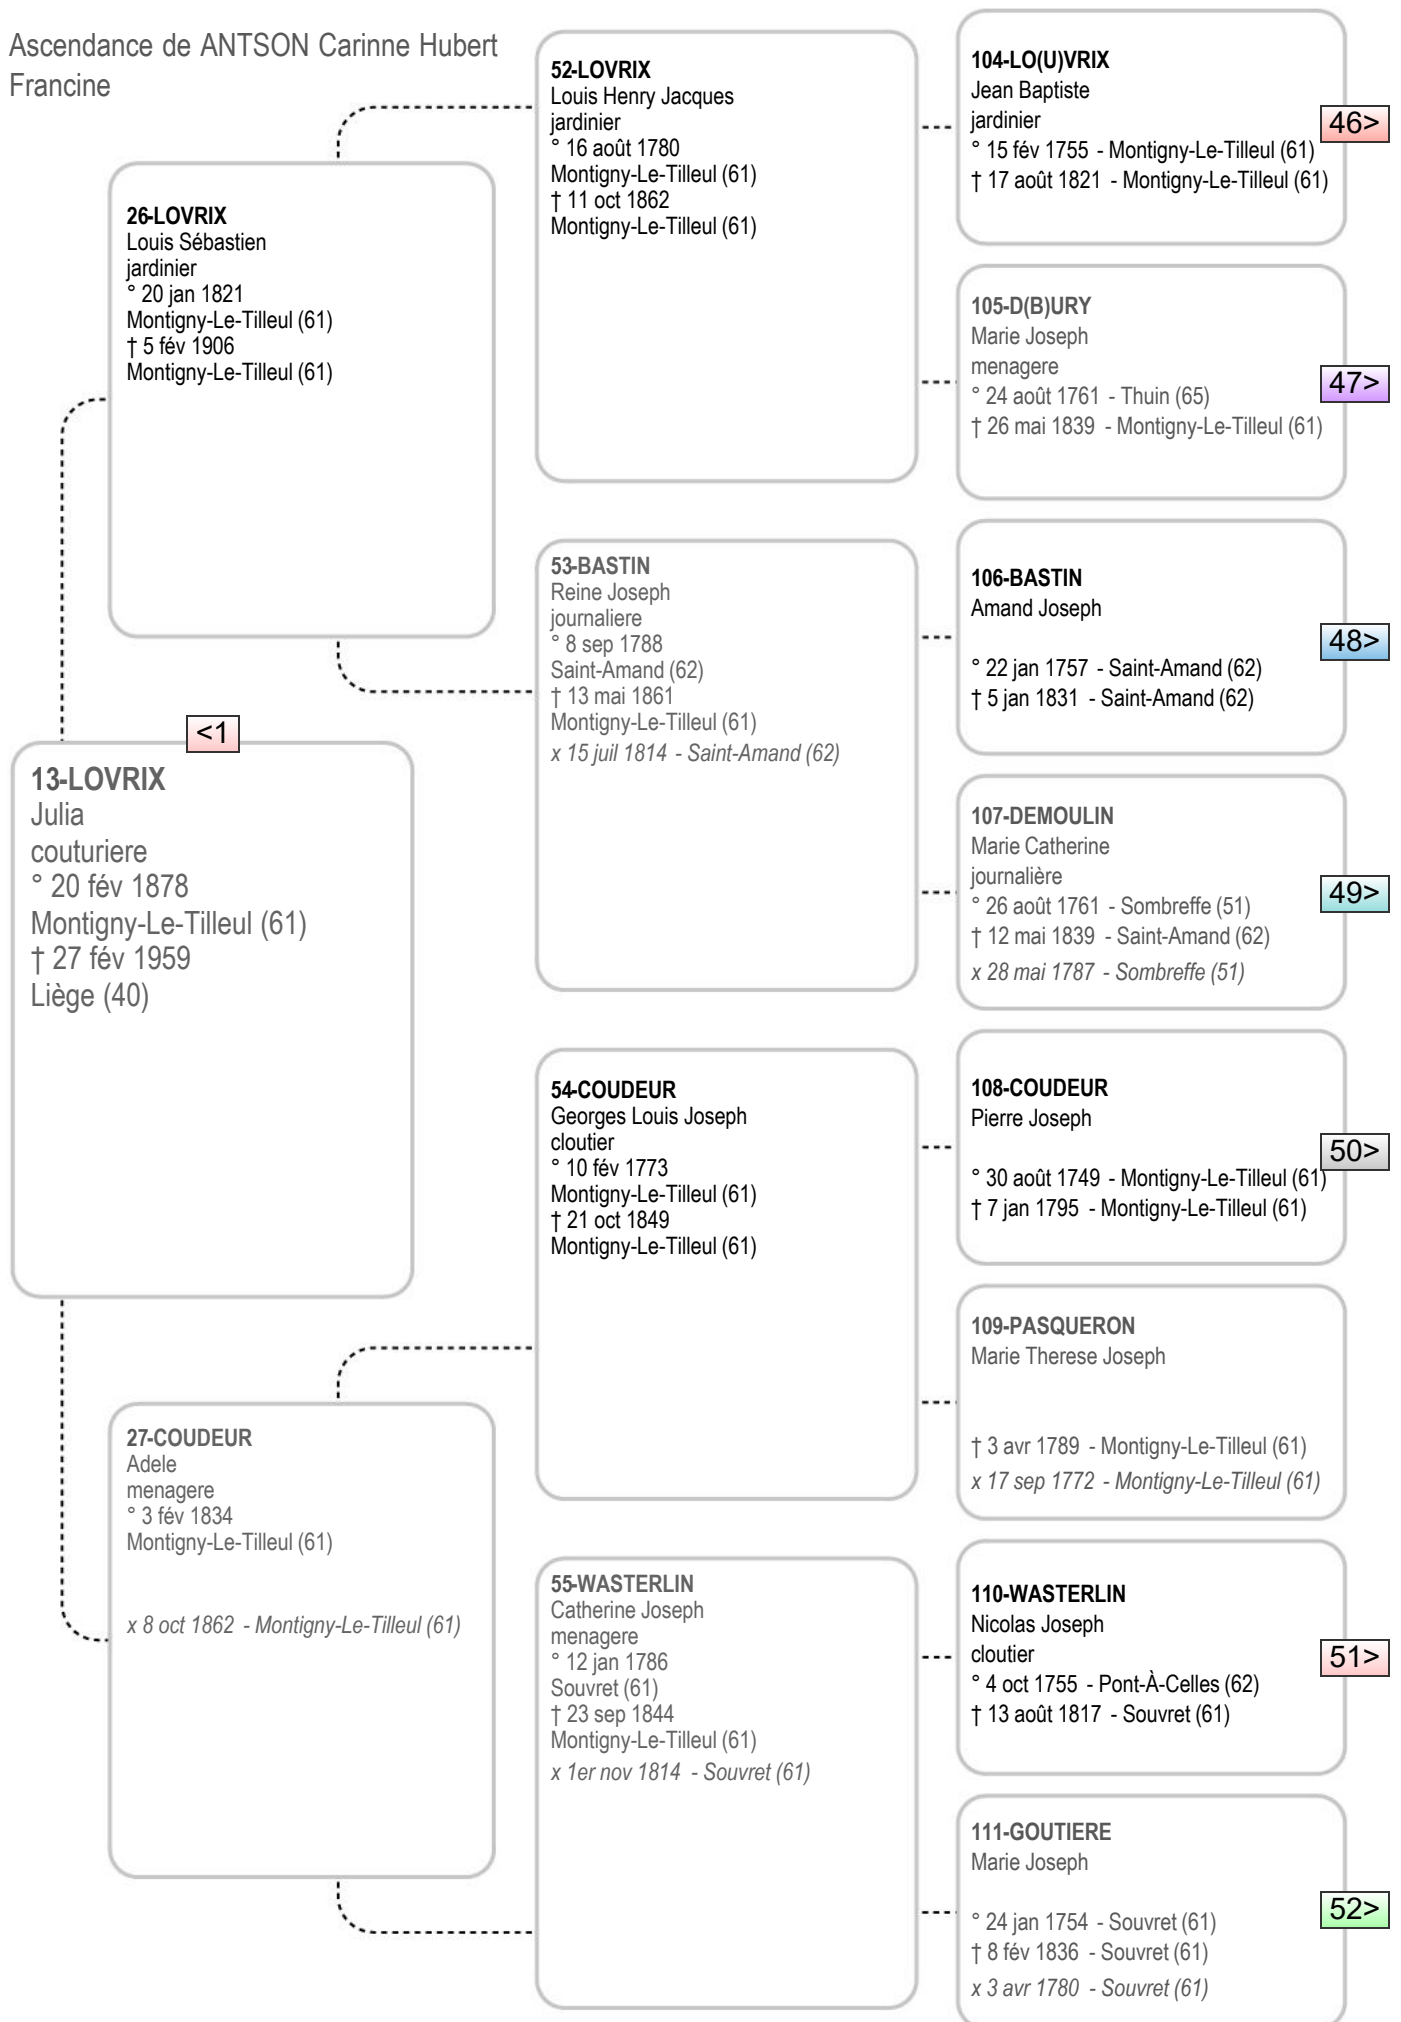

MILIS(SE)
Guillaume Joseph
laboureur
° 25 juil 1751 - Bernissart (73)
† 8 avr 1819 - Blaton (73)

30>

TRIVIERE
Marie Marguerite Joseph
couturière cultivatrice
° (c) 1750 - Blaton (73)
† 3 juin 1835 - Blaton (73)
x 14 sep 1779 - Blaton (73)

31>

Ascendance de ANTSON Carinne Hubert Francine

Ascendance de ANTSON Carinne Hubert Francine

Ascendance de ANTSON Carinne Hubert Francine

Ascendance de ANTSON Carinne Hubert
Francine

Ascendance de ANTSON Carinne Hubert Francine