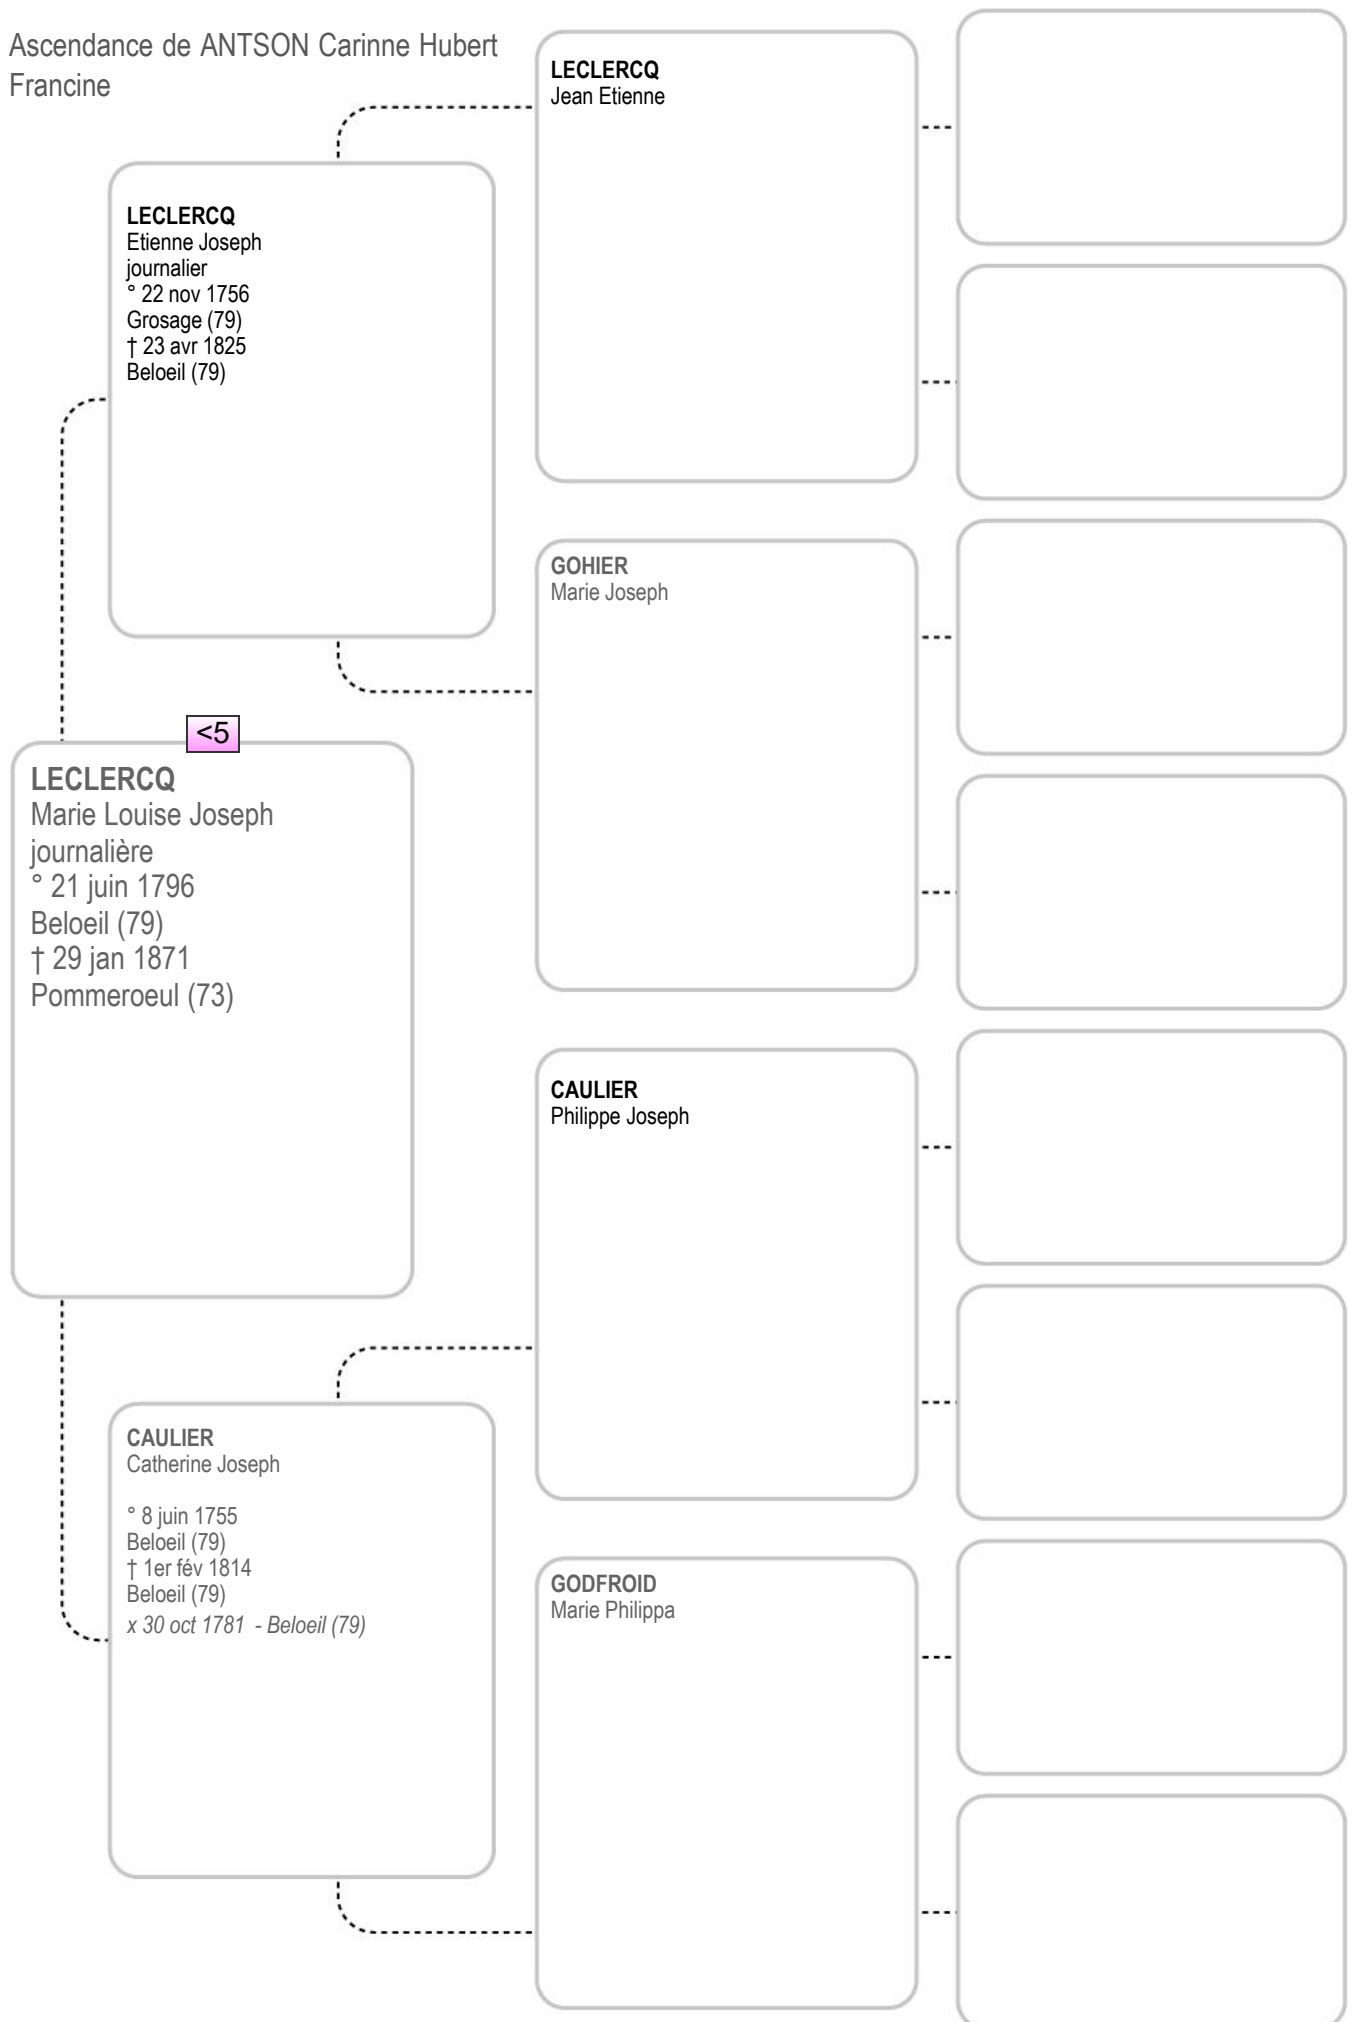

CARLIER
Marhuerite Therese Marie Joseph

† 30 mars 1790
Bernissart (73)
x 16 sep 1731 - Bernissart (73)

Ascendance de ANTSON Carinne Hubert
Francine

Ascendance de ANTSON Carinne Hubert
Francine

Ascendance de ANTSON Carinne Hubert
Francine