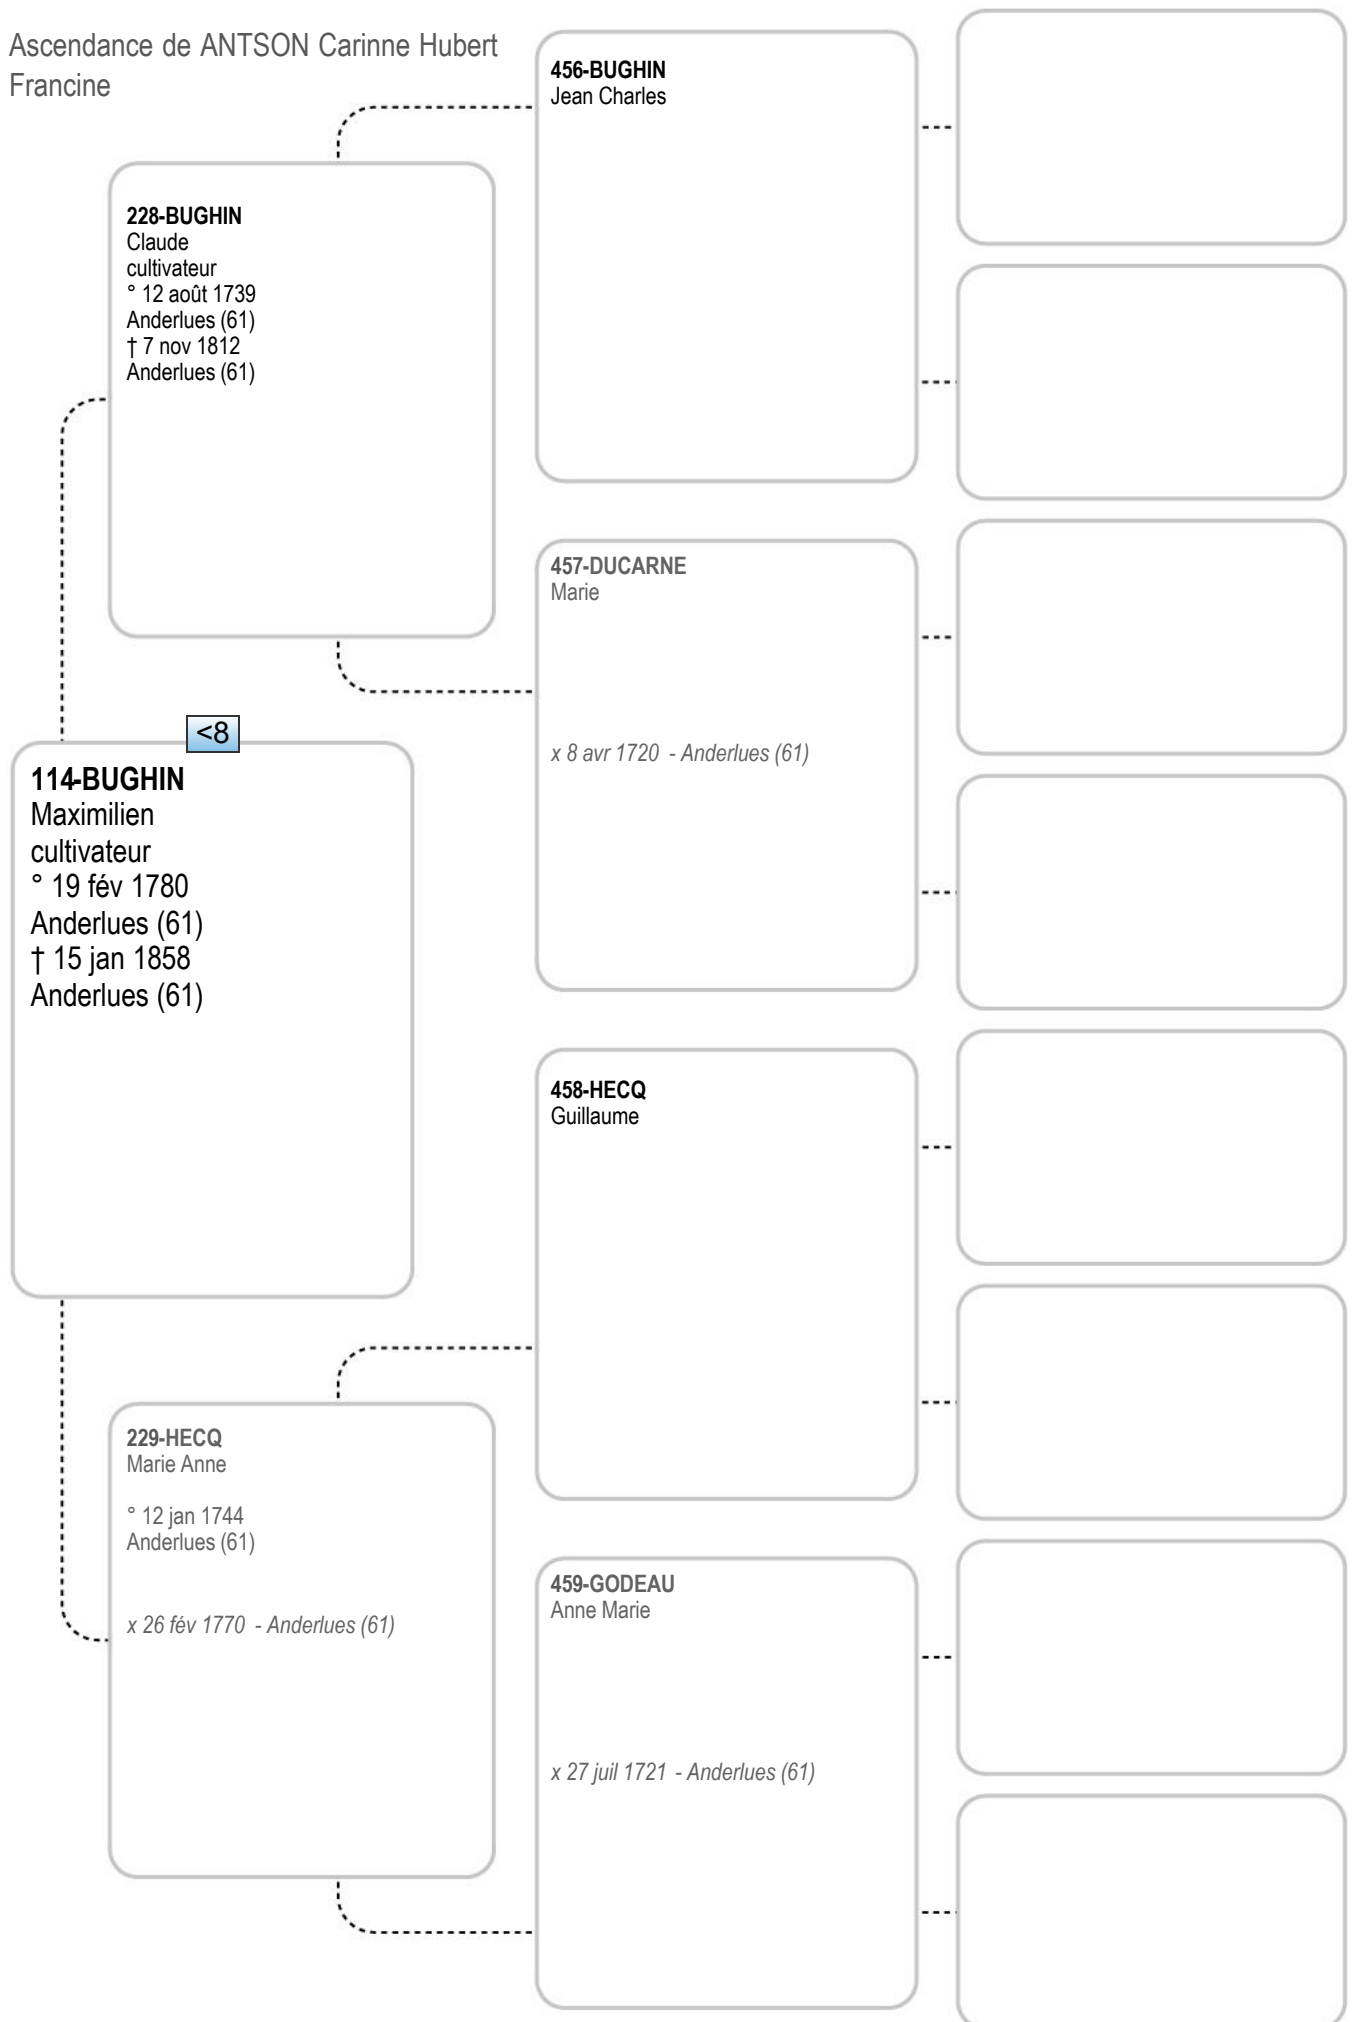

Ascendance de ANTSON Carinne Hubert
Francine