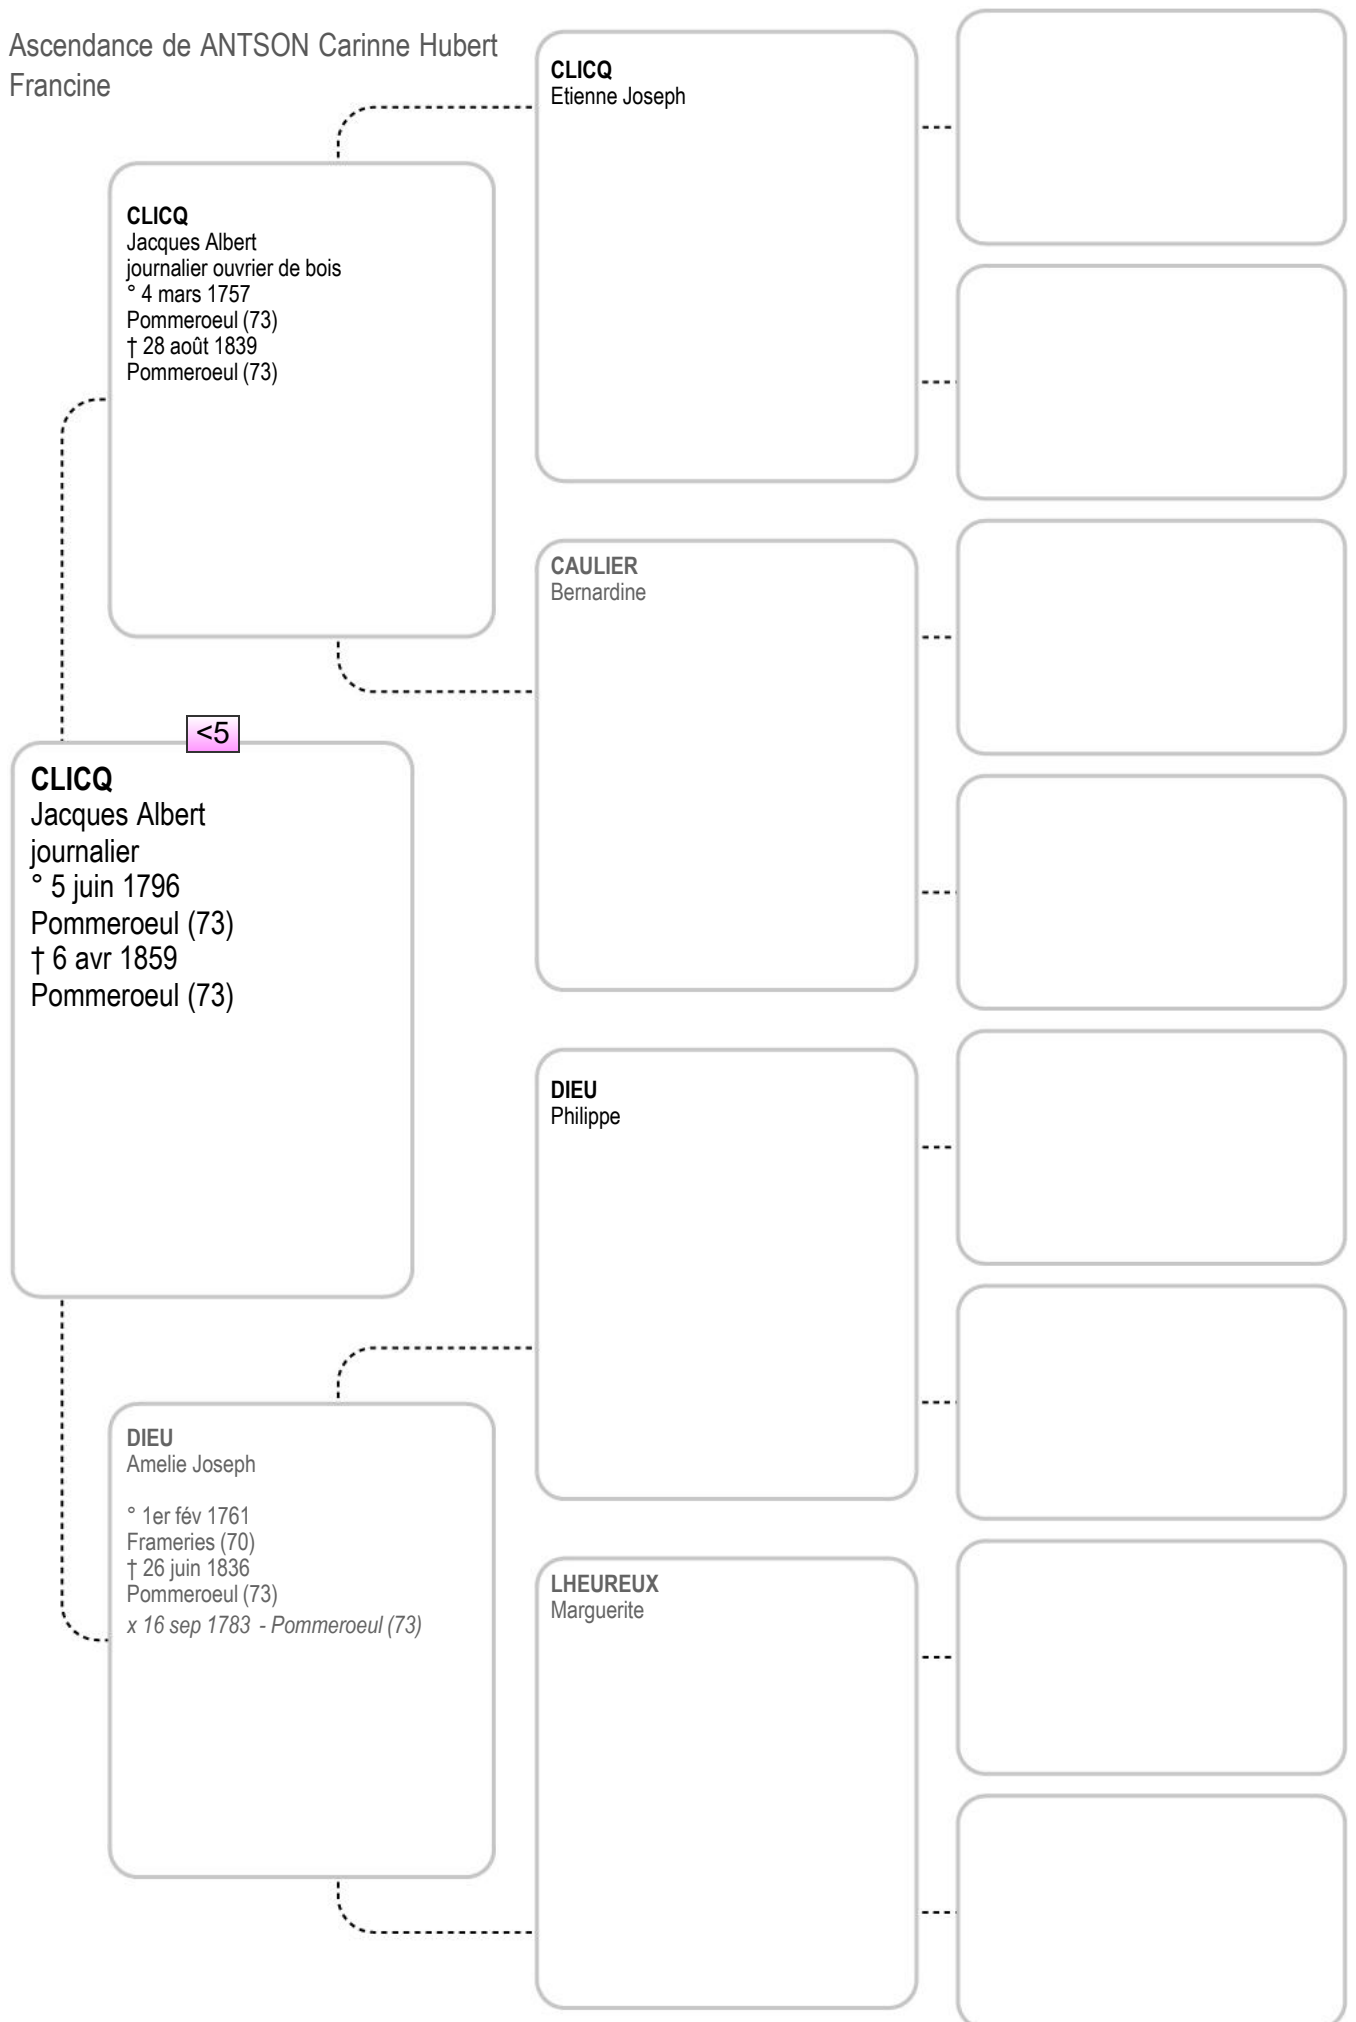

CARLIER
Marhuerite Therese Marie Joseph

† 30 mars 1790
Bernissart (73)
x 16 sep 1731 - Bernissart (73)

Ascendance de ANTSON Carinne Hubert
Francine

Ascendance de ANTSON Carinne Hubert
Francine

Ascendance de ANTSON Carinne Hubert
Francine