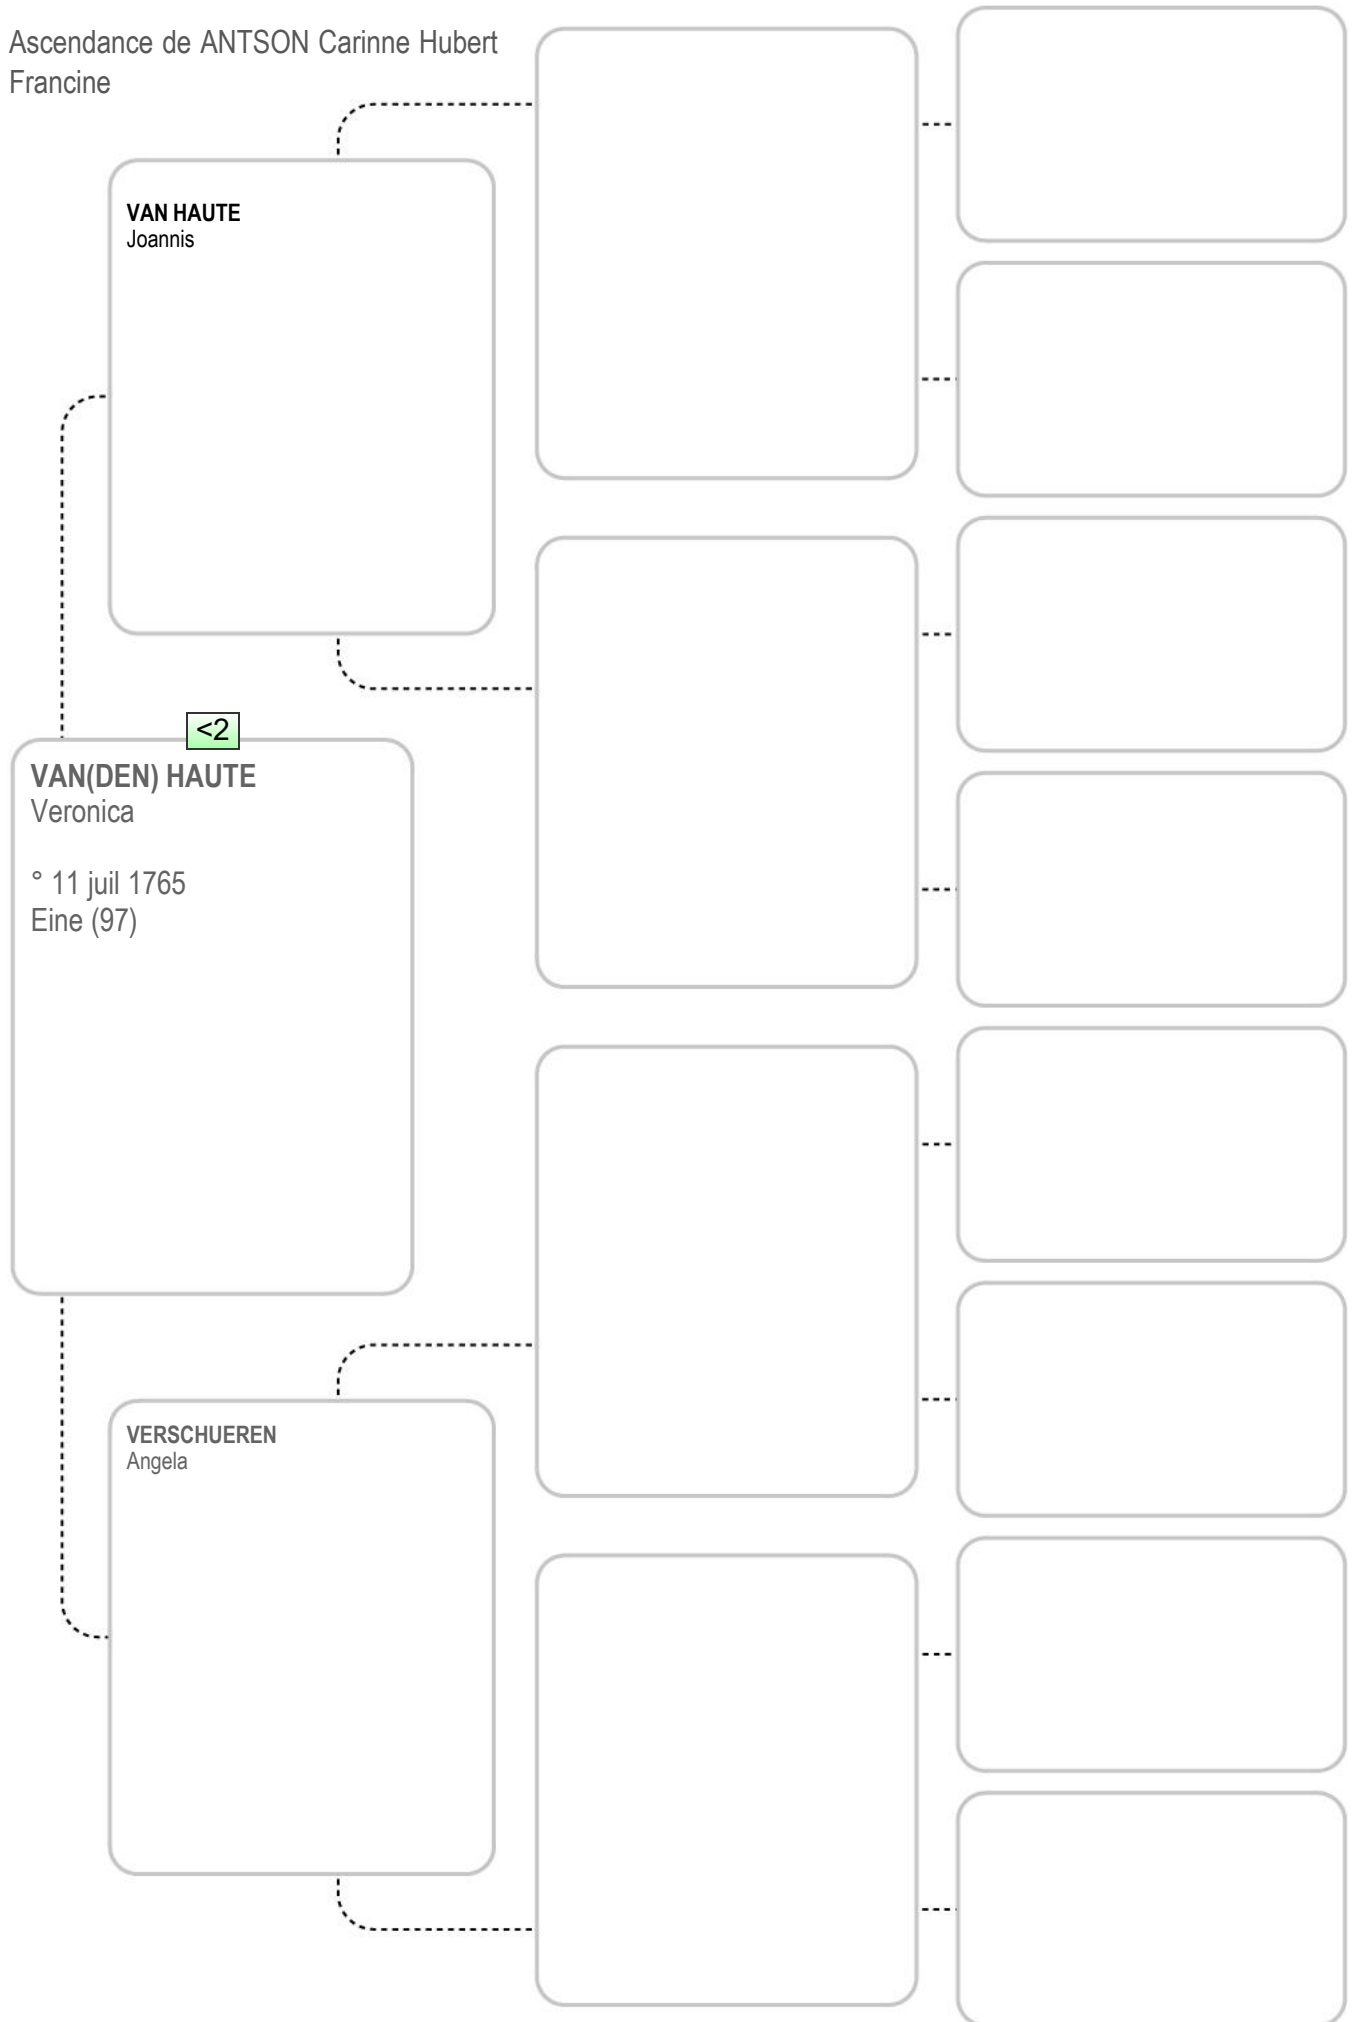

VANDENBOSCHE
Isabeau

Ascendance de ANTSON Carinne Hubert
Francine

HOOGSTOEL
Francois Baptiste

HOOGSTOEL
Levinus

° 18 oct 1759
Maarke-Kerkem (96)
† 27 juin 1829
Edelare (97)

<2

BY(EE)ST
Therese

Ascendance de ANTSON Carinne Hubert Francine