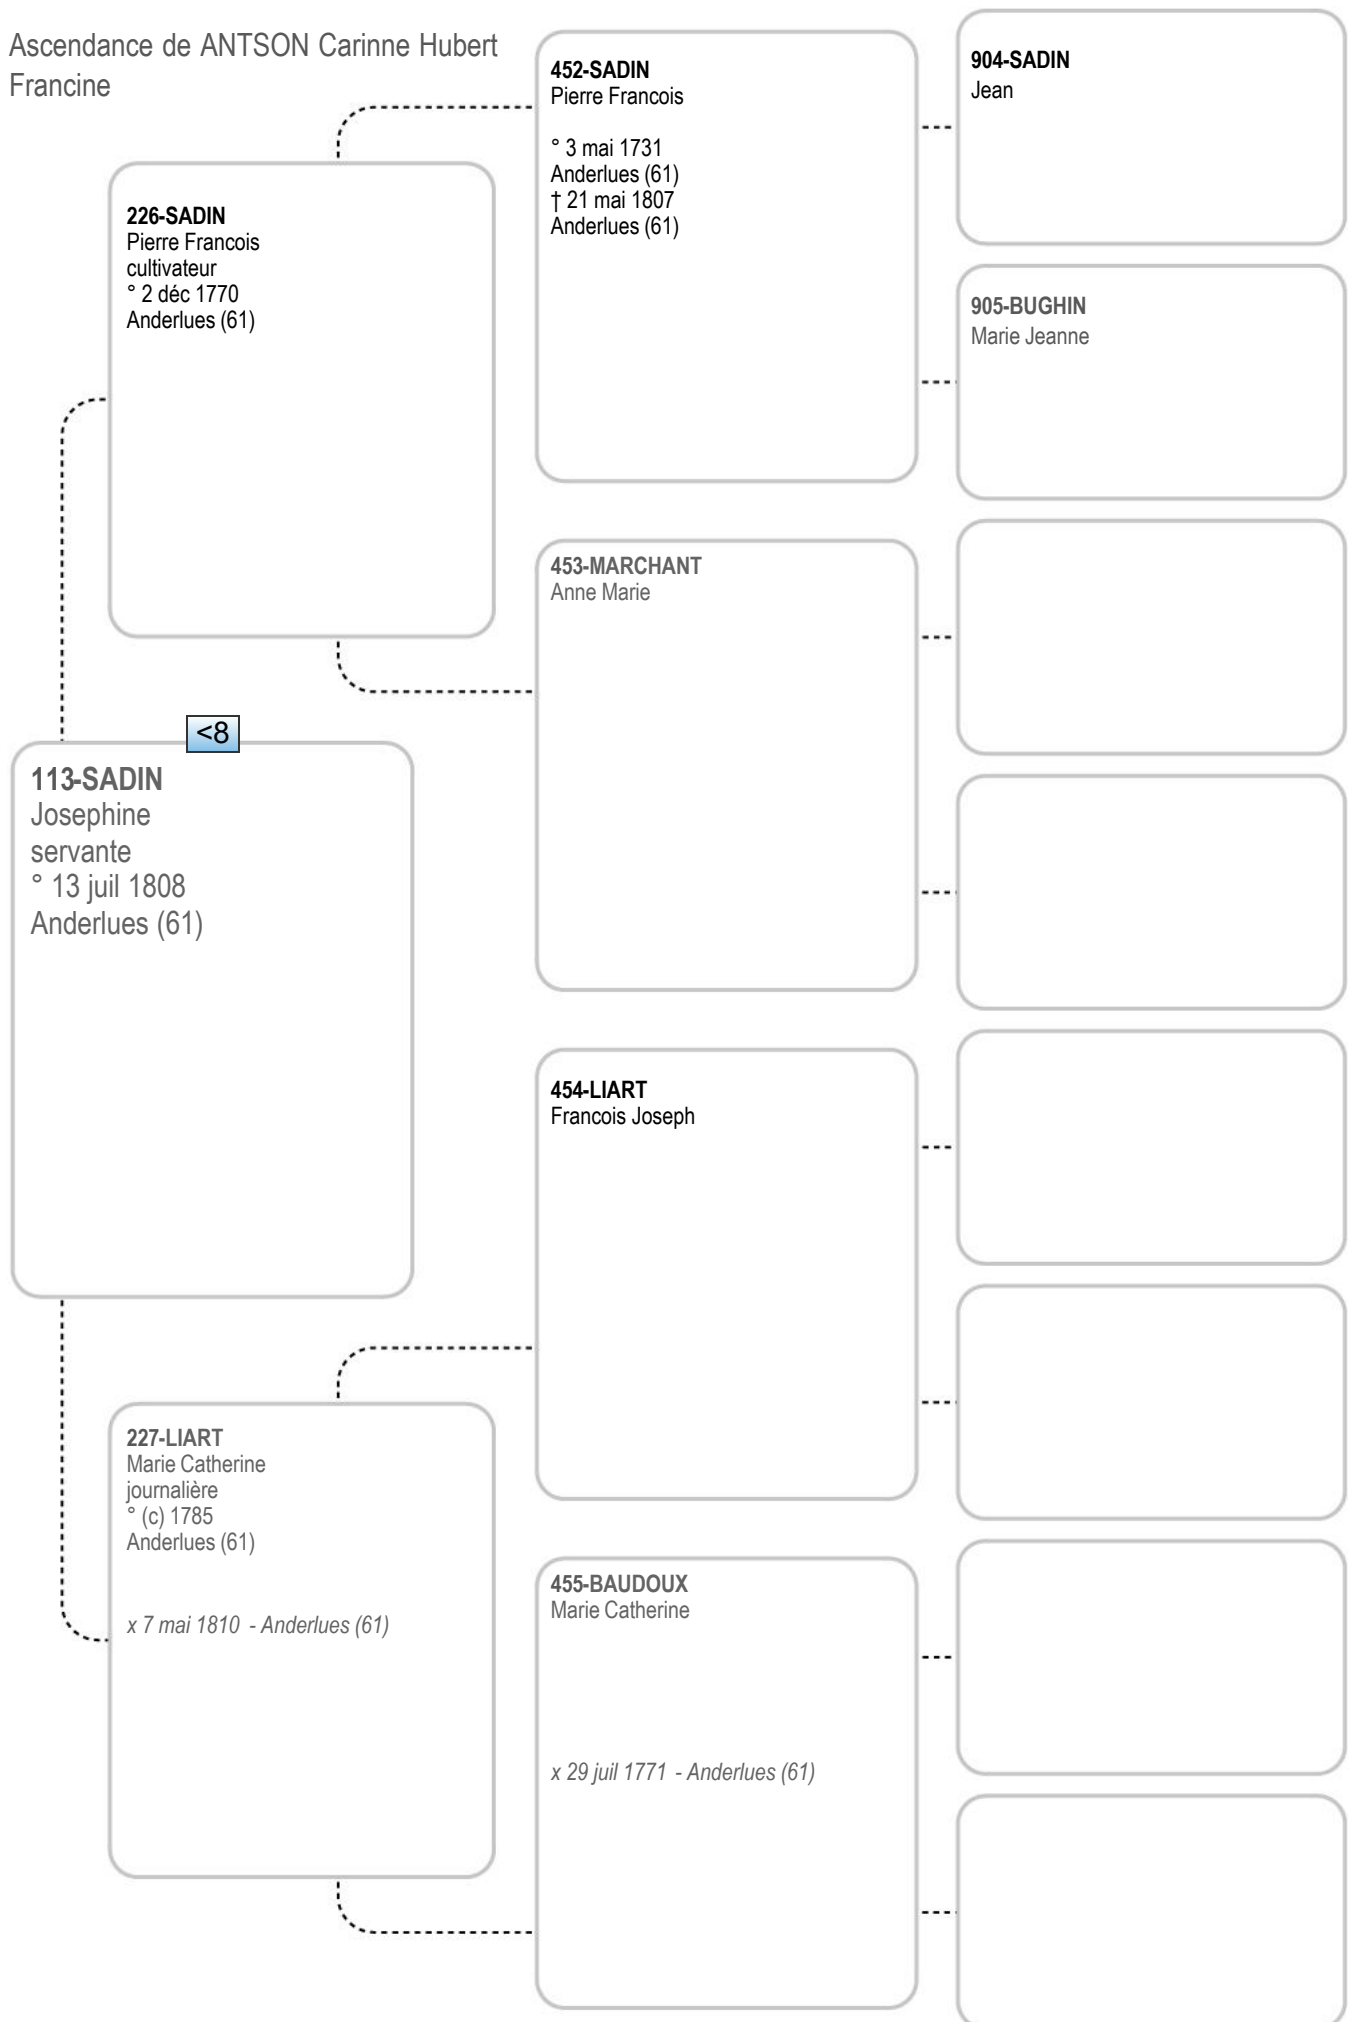

Ascendance de ANTSON Carinne Hubert Francine