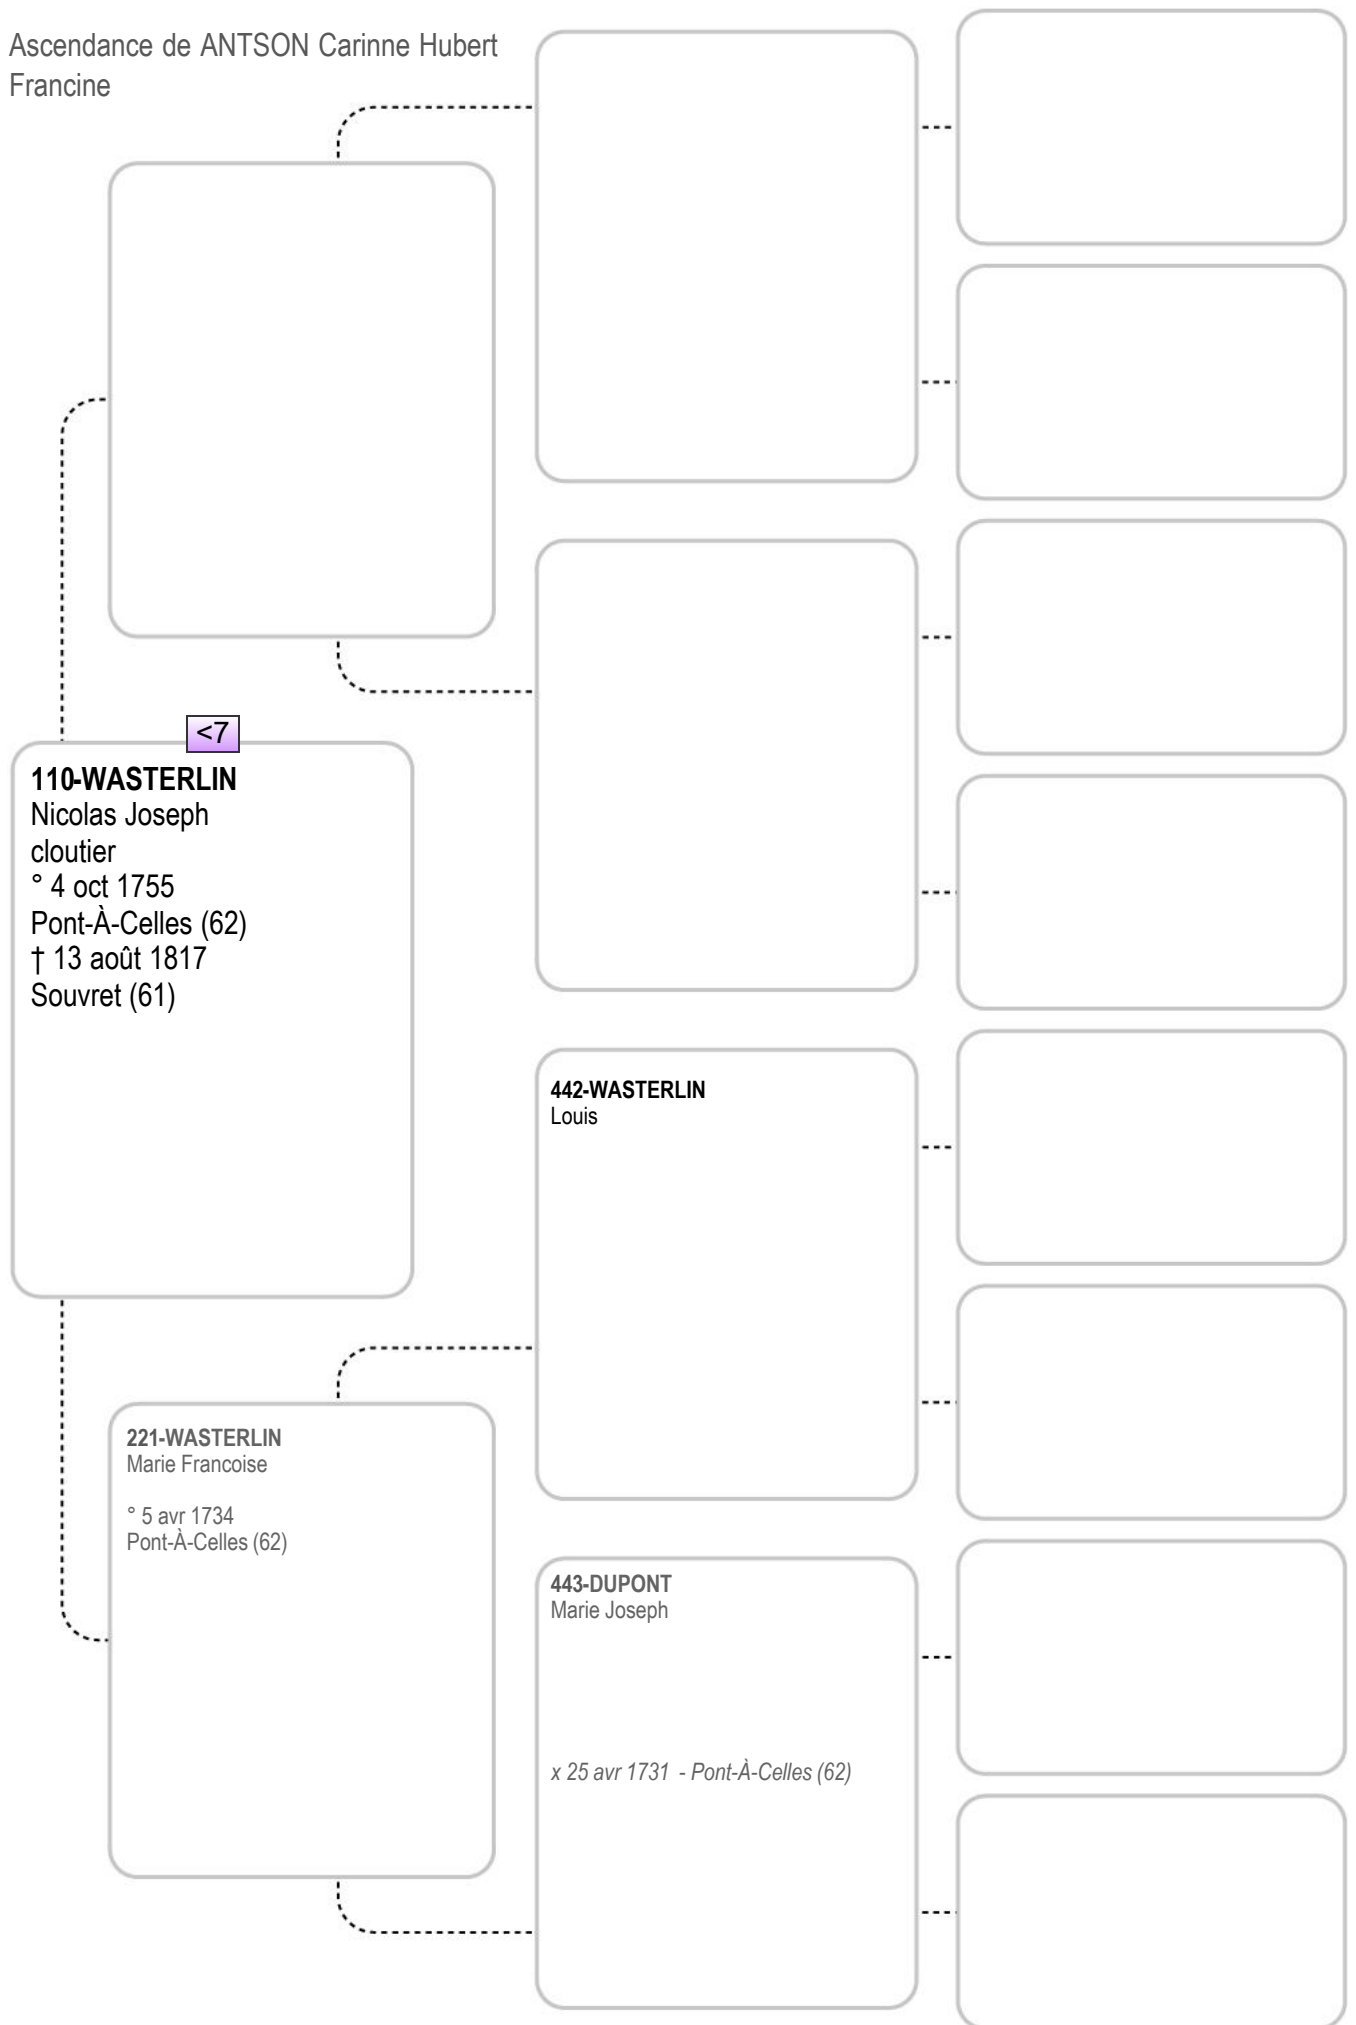

<7

217-DUFER
Anne Joseph

Ascendance de ANTSON Carinne Hubert
Francine

Ascendance de ANTSON Carinne Hubert
Francine

222-GOUTIER(E)
Charles

111-GOUTIERE
Marie Joseph

° 24 jan 1754
Souvret (61)
† 8 fév 1836
Souvret (61)