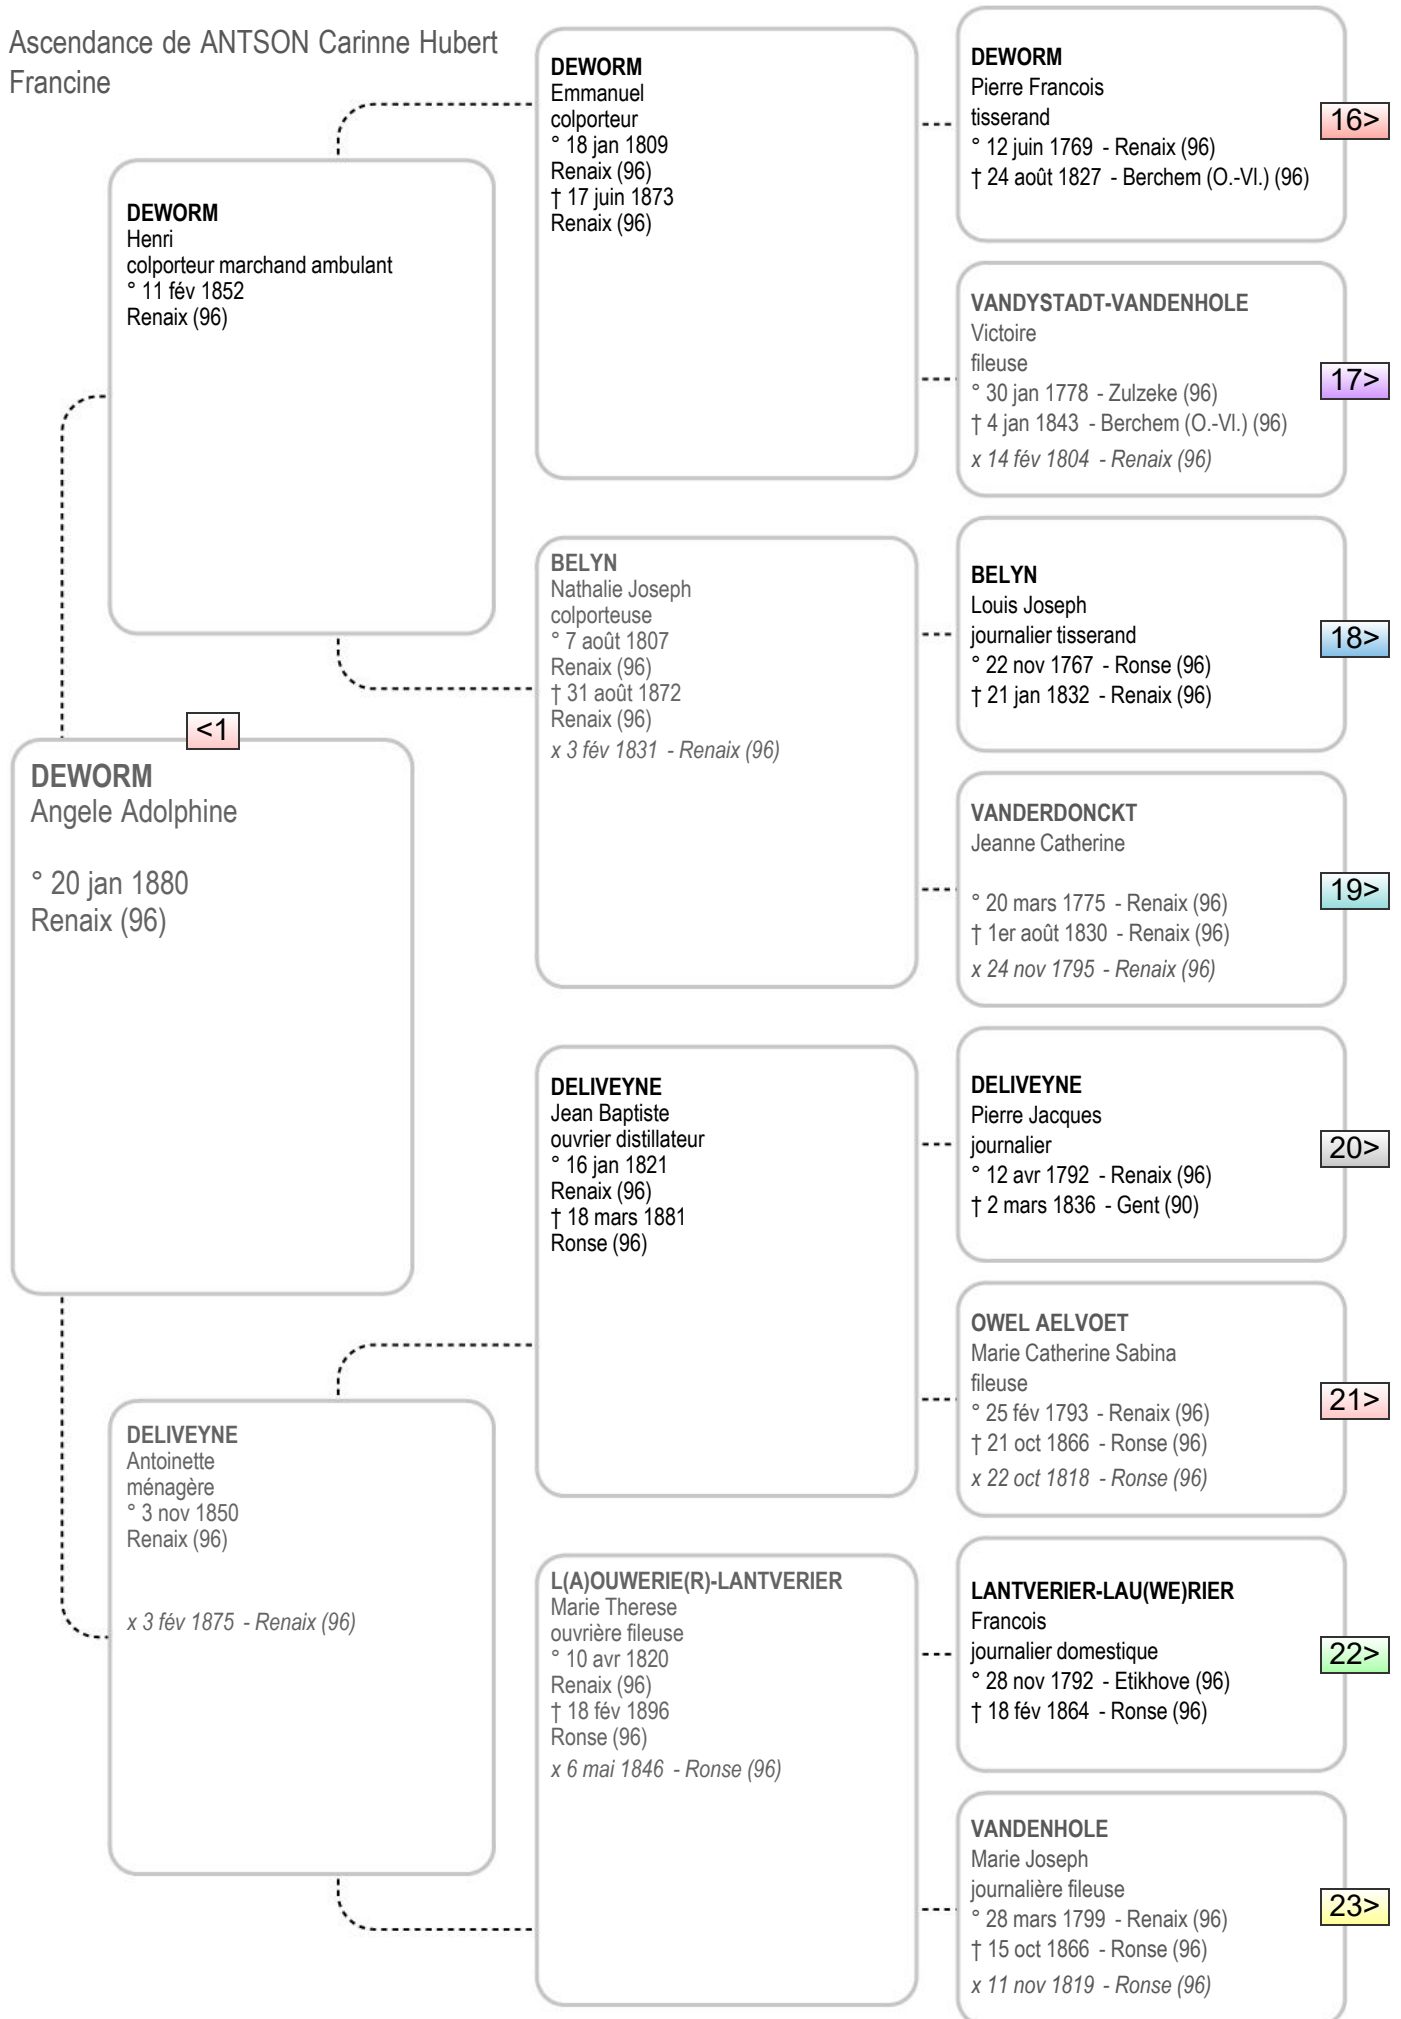

Ascendance de ANTSON Carinne Hubert Francine

Ascendance de ANTSON Carinne Hubert Francine

Ascendance de ANTSON Carinne Hubert Francine

Ascendance de ANTSON Carinne Hubert
Francine

MENS(T)ION
Charles
ménagers haleur
° 4 oct 1827
Blaton (73)
† 24 juin 1914
Blaton (73)