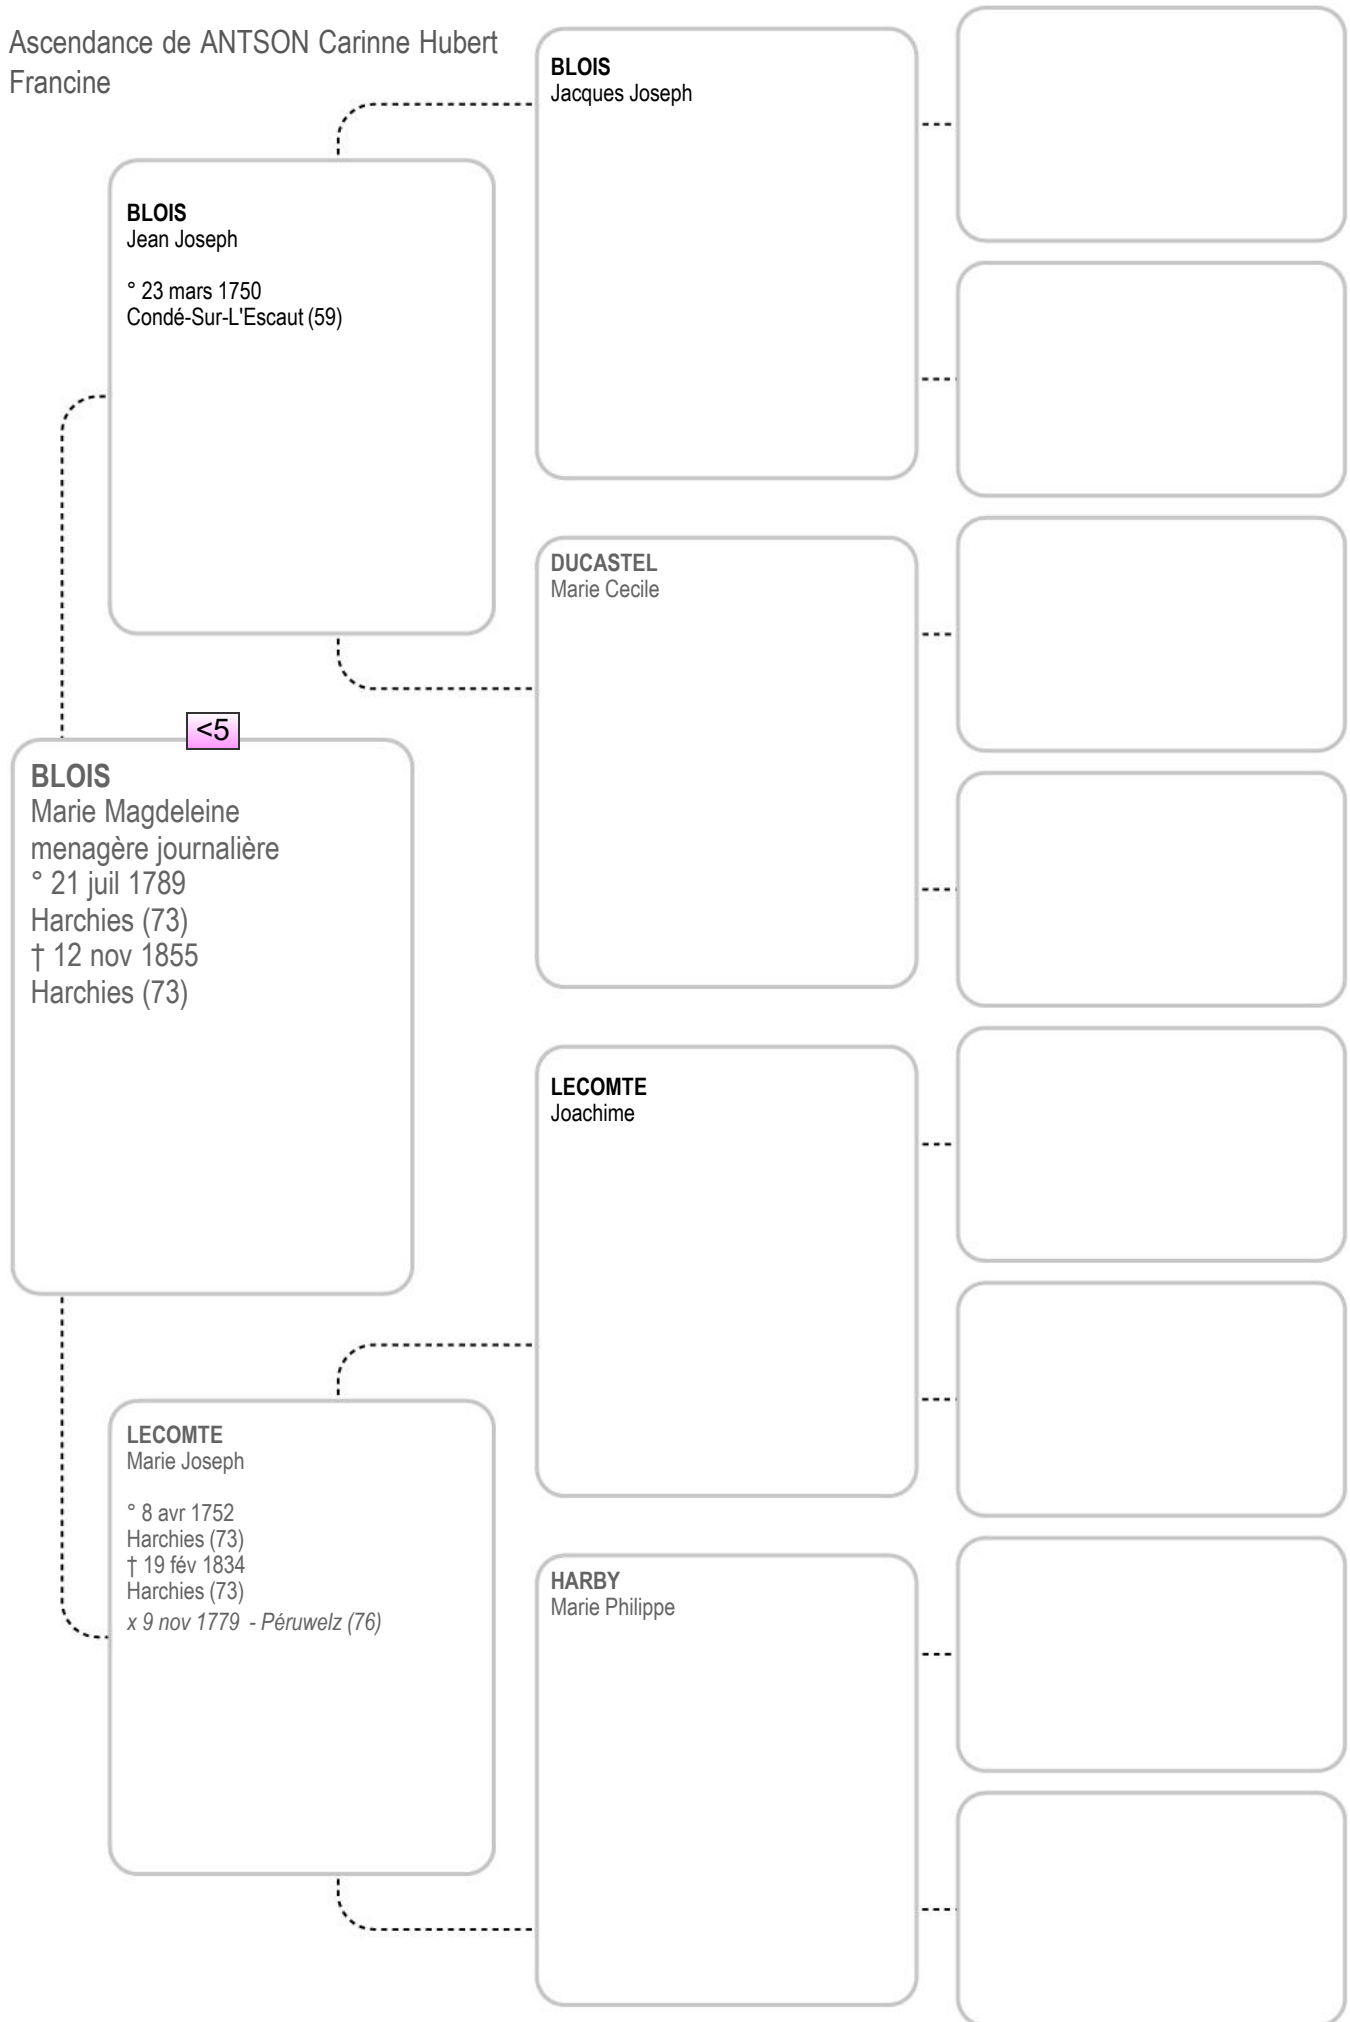

Ascendance de ANTSON Carinne Hubert
Francine