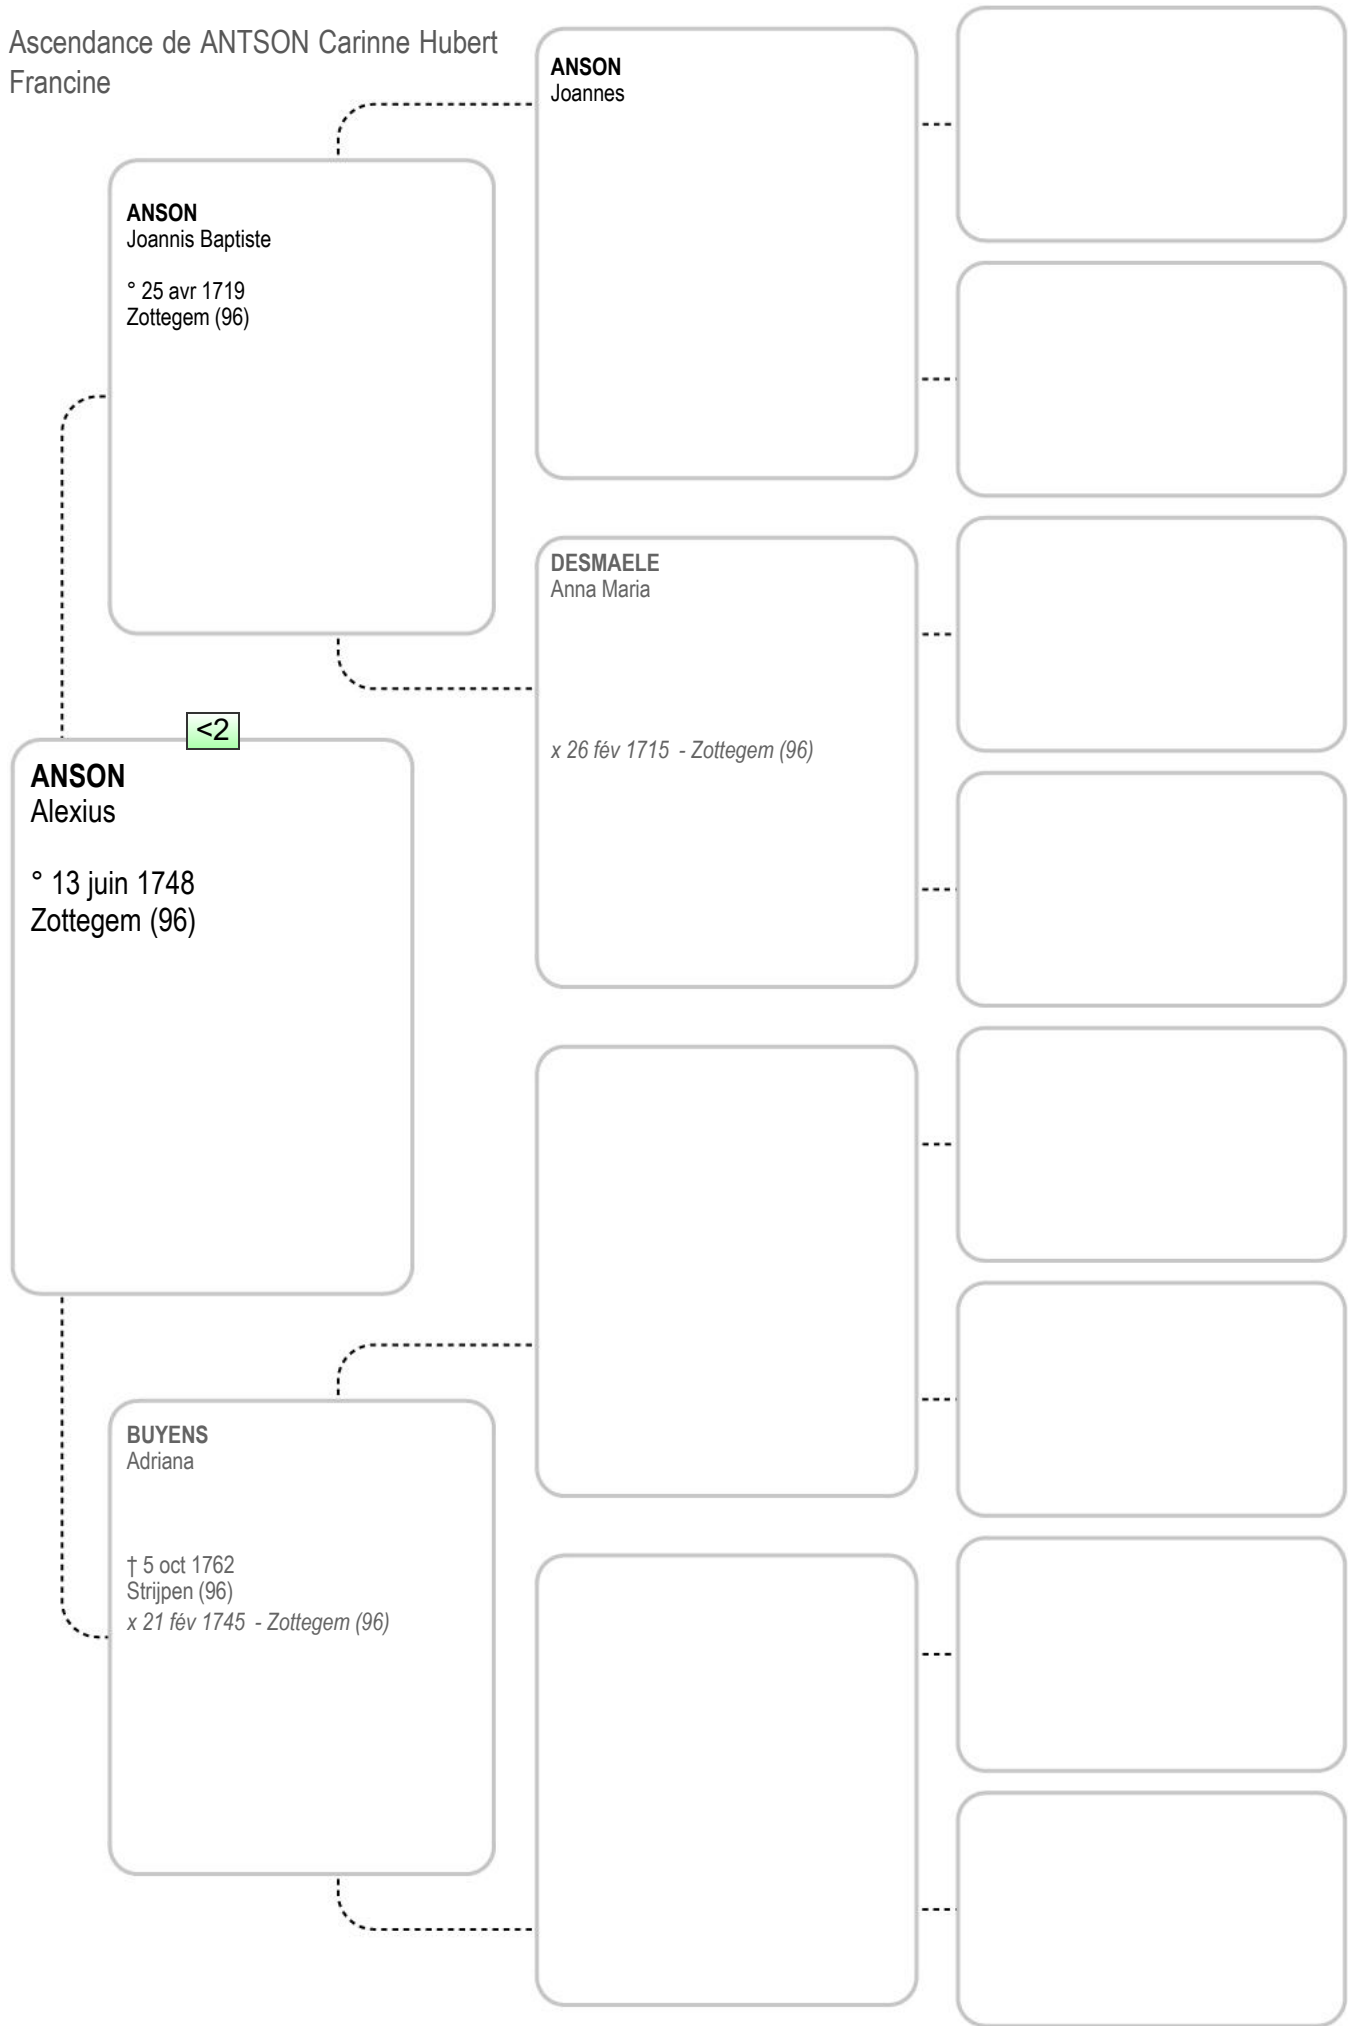

Ascendance de ANTSON Carinne Hubert
Francine