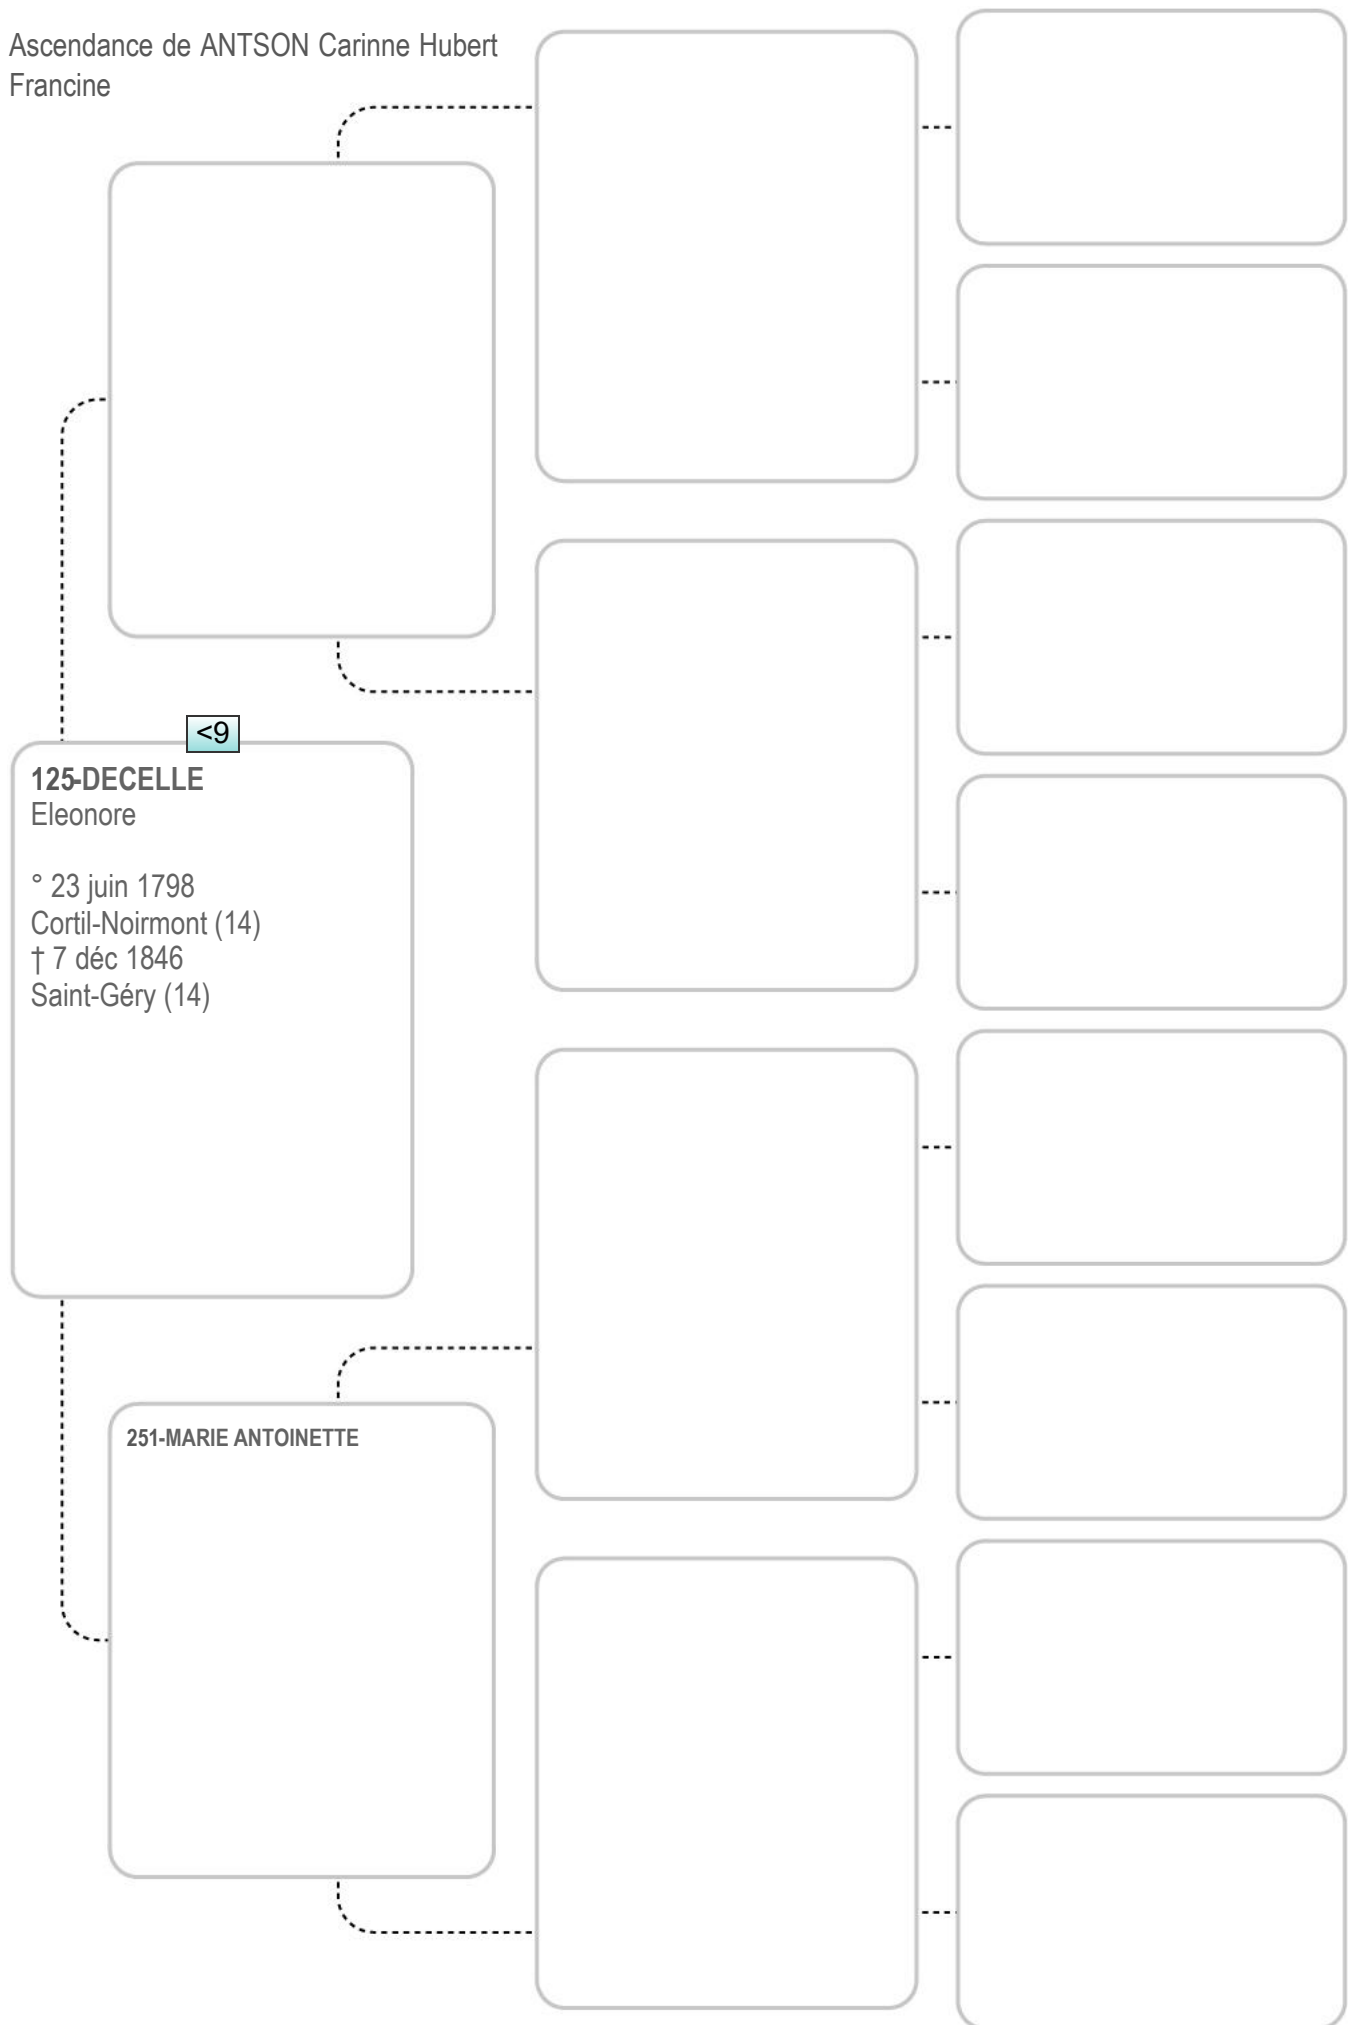

Ascendance de ANTSON Carinne Hubert
Francine