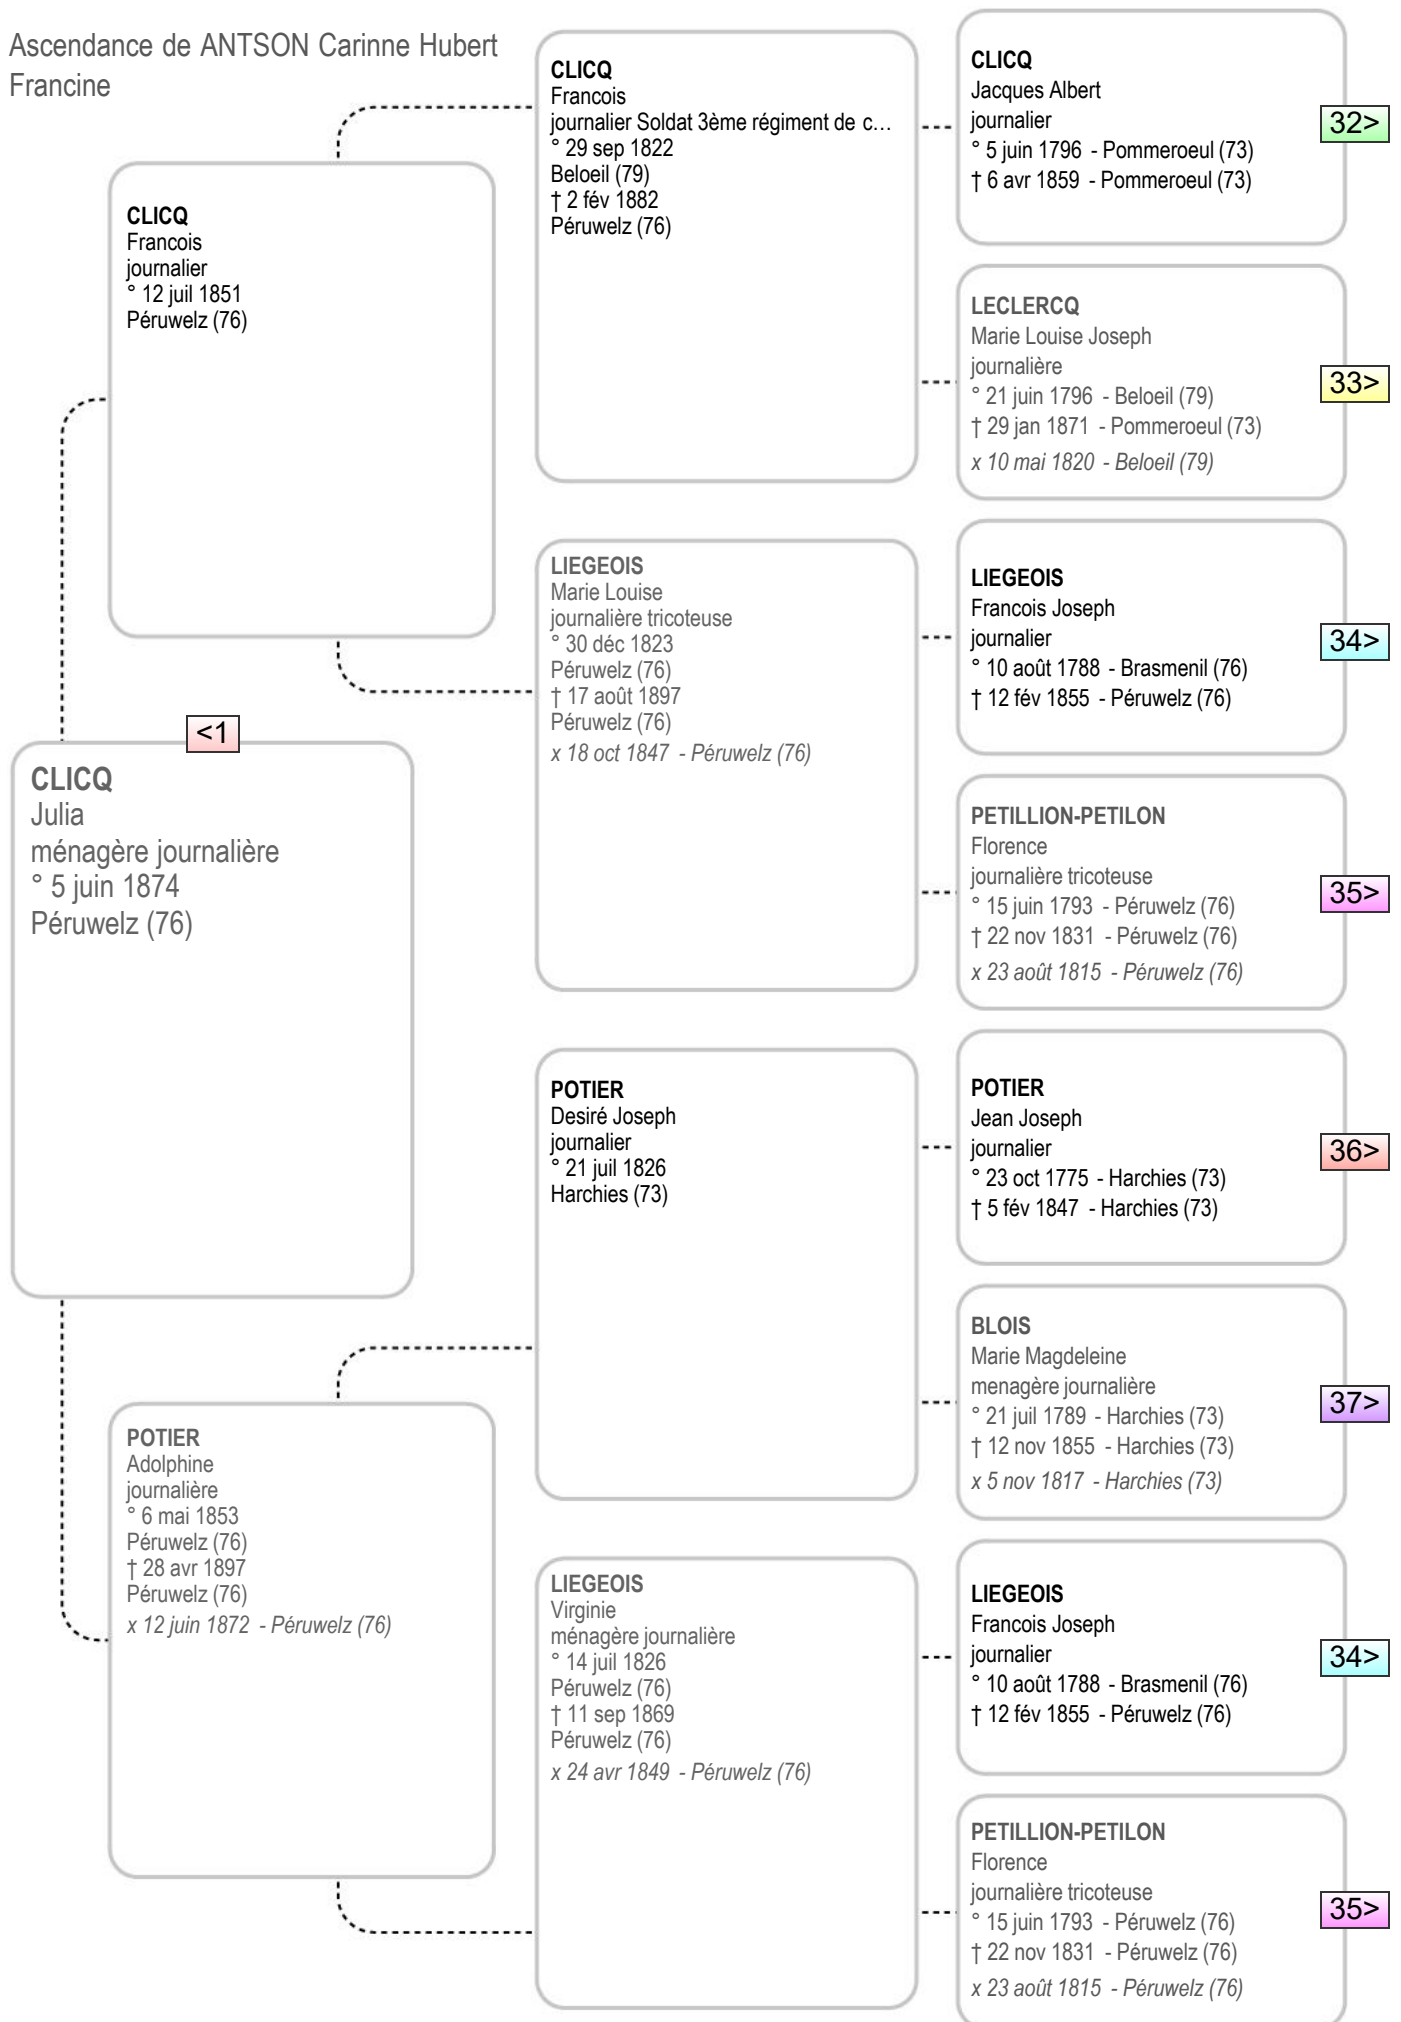

Ascendance de ANTSON Carinne Hubert Francine