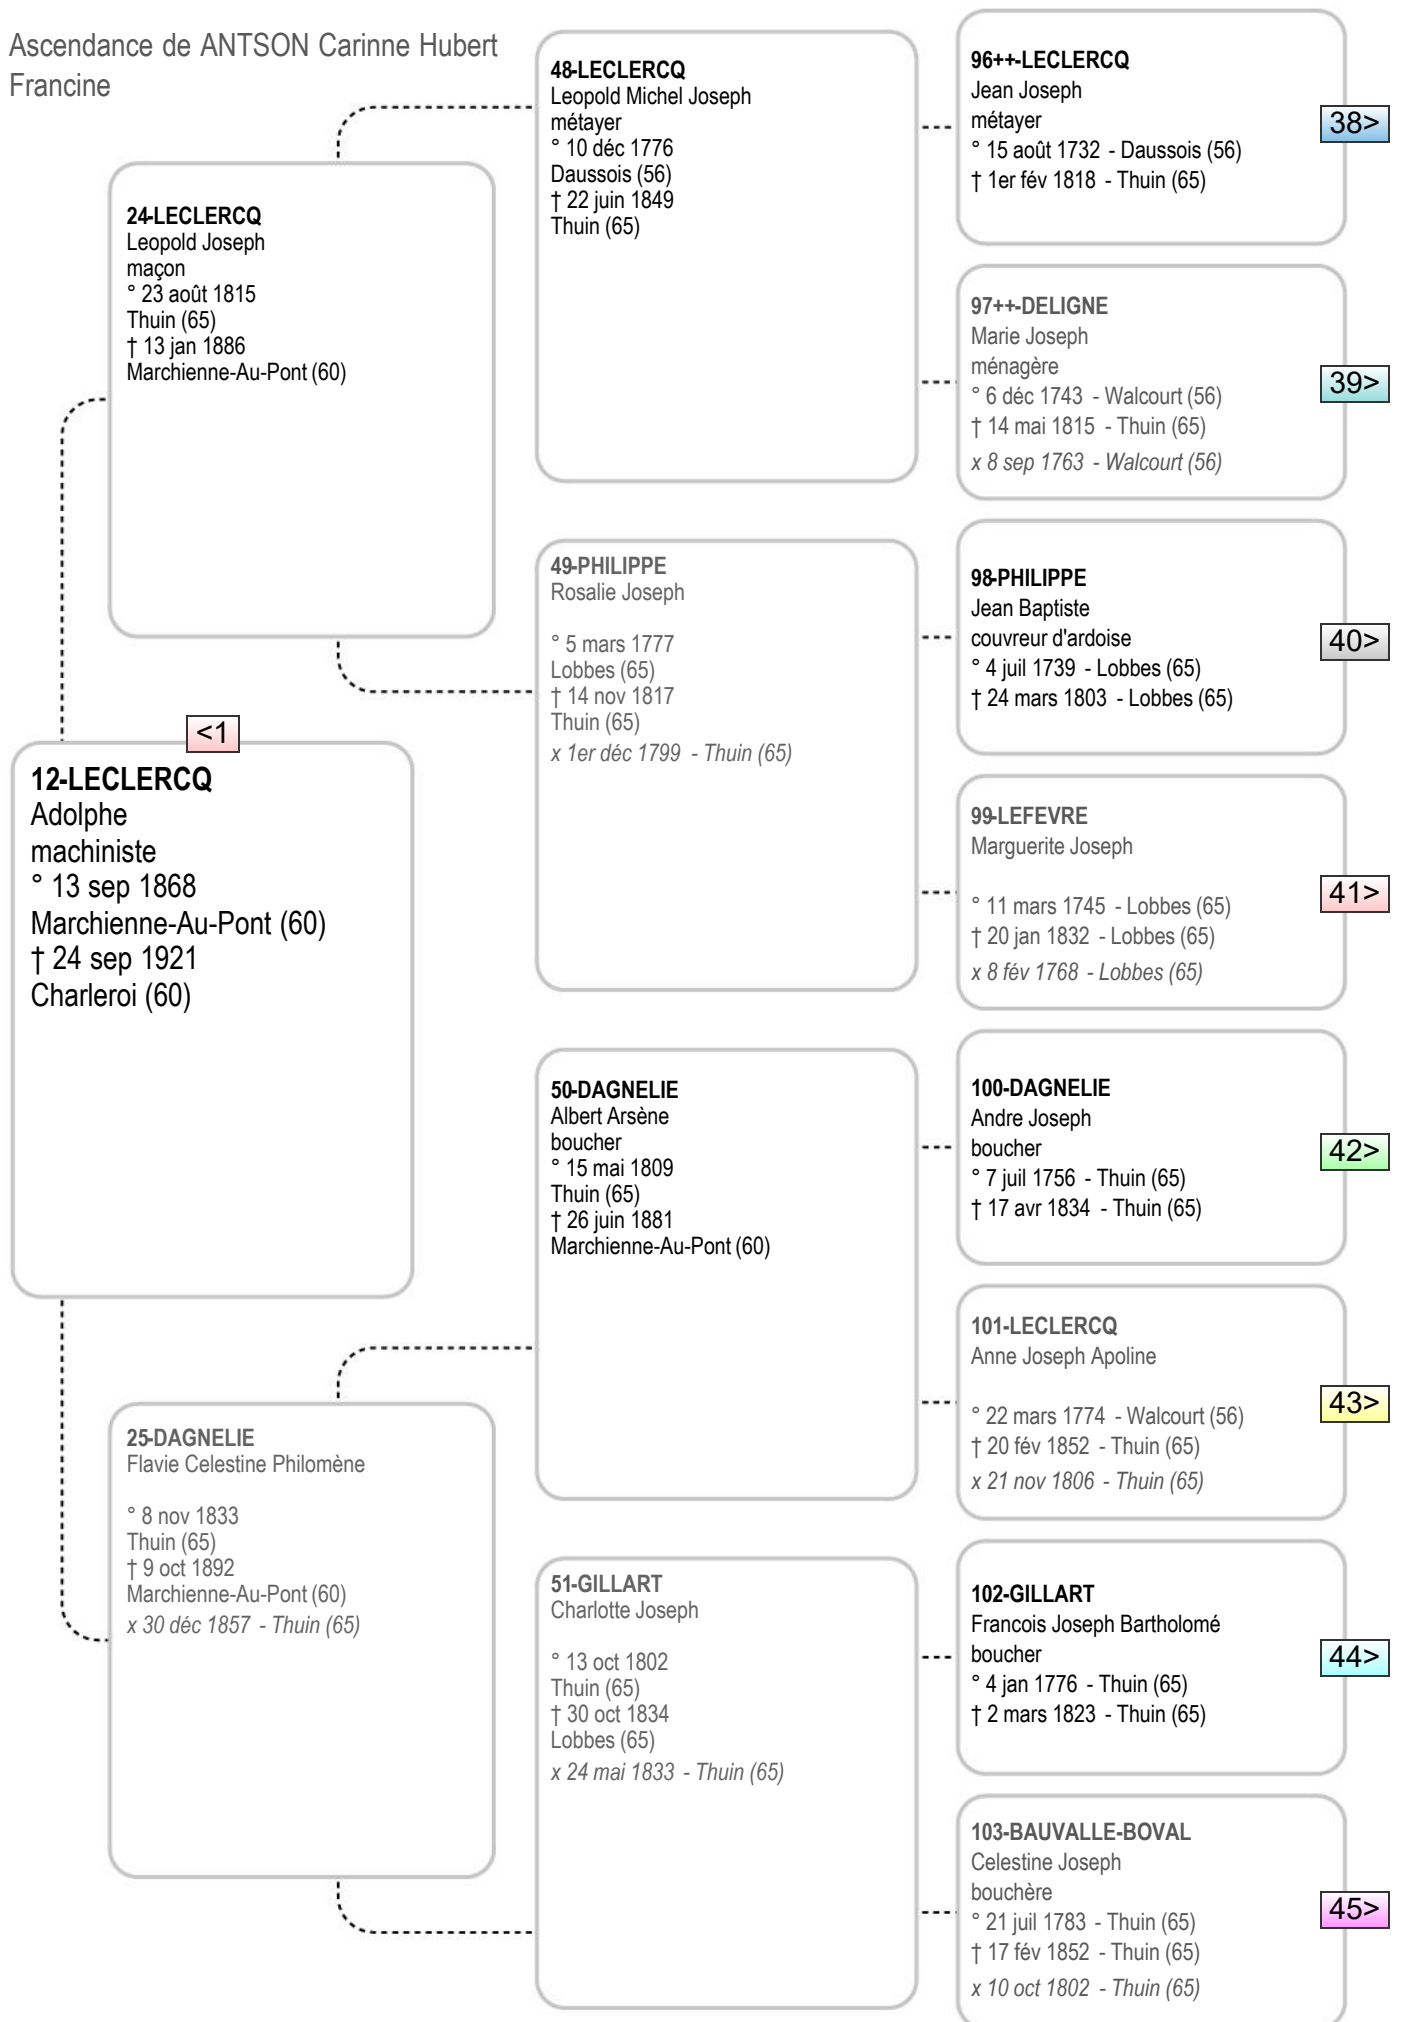

Ascendance de ANTSON Carinne Hubert Francine