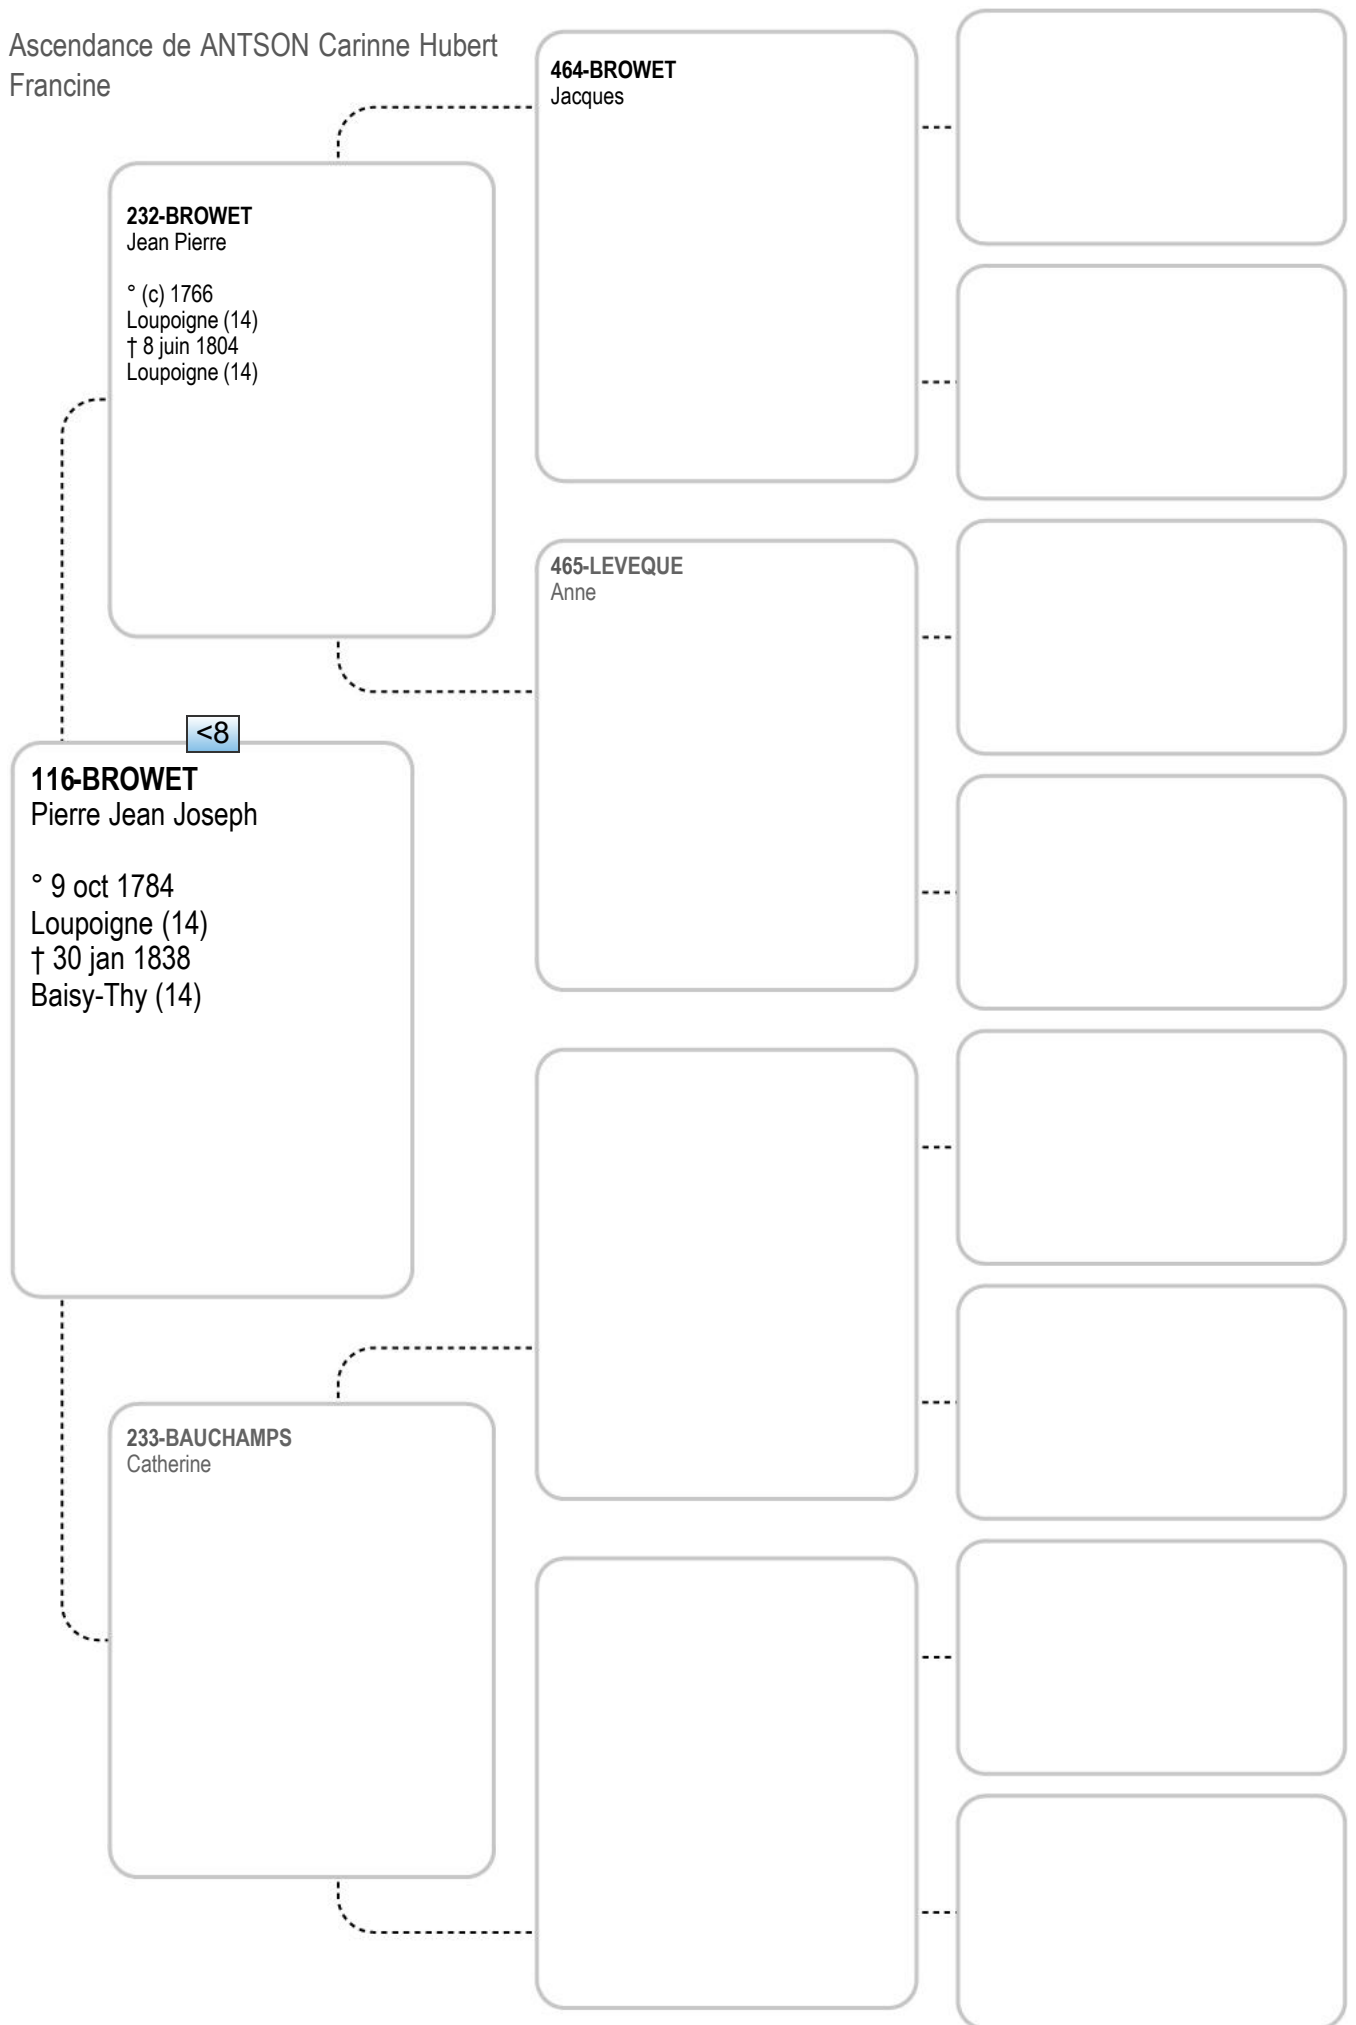

<8

462-TAHON
Philippe Joseph

231-TAHON
Marie Antoinette

° (c) 1750
Anderlues (61)
† 30 oct 1832

x 10 jan 1775 - Anderlues (61)

463-GUSBIN
Anne Marie

x 10 fév 1749 - Anderlues (61)

Ascendance de ANTSON Carinne Hubert
Francine