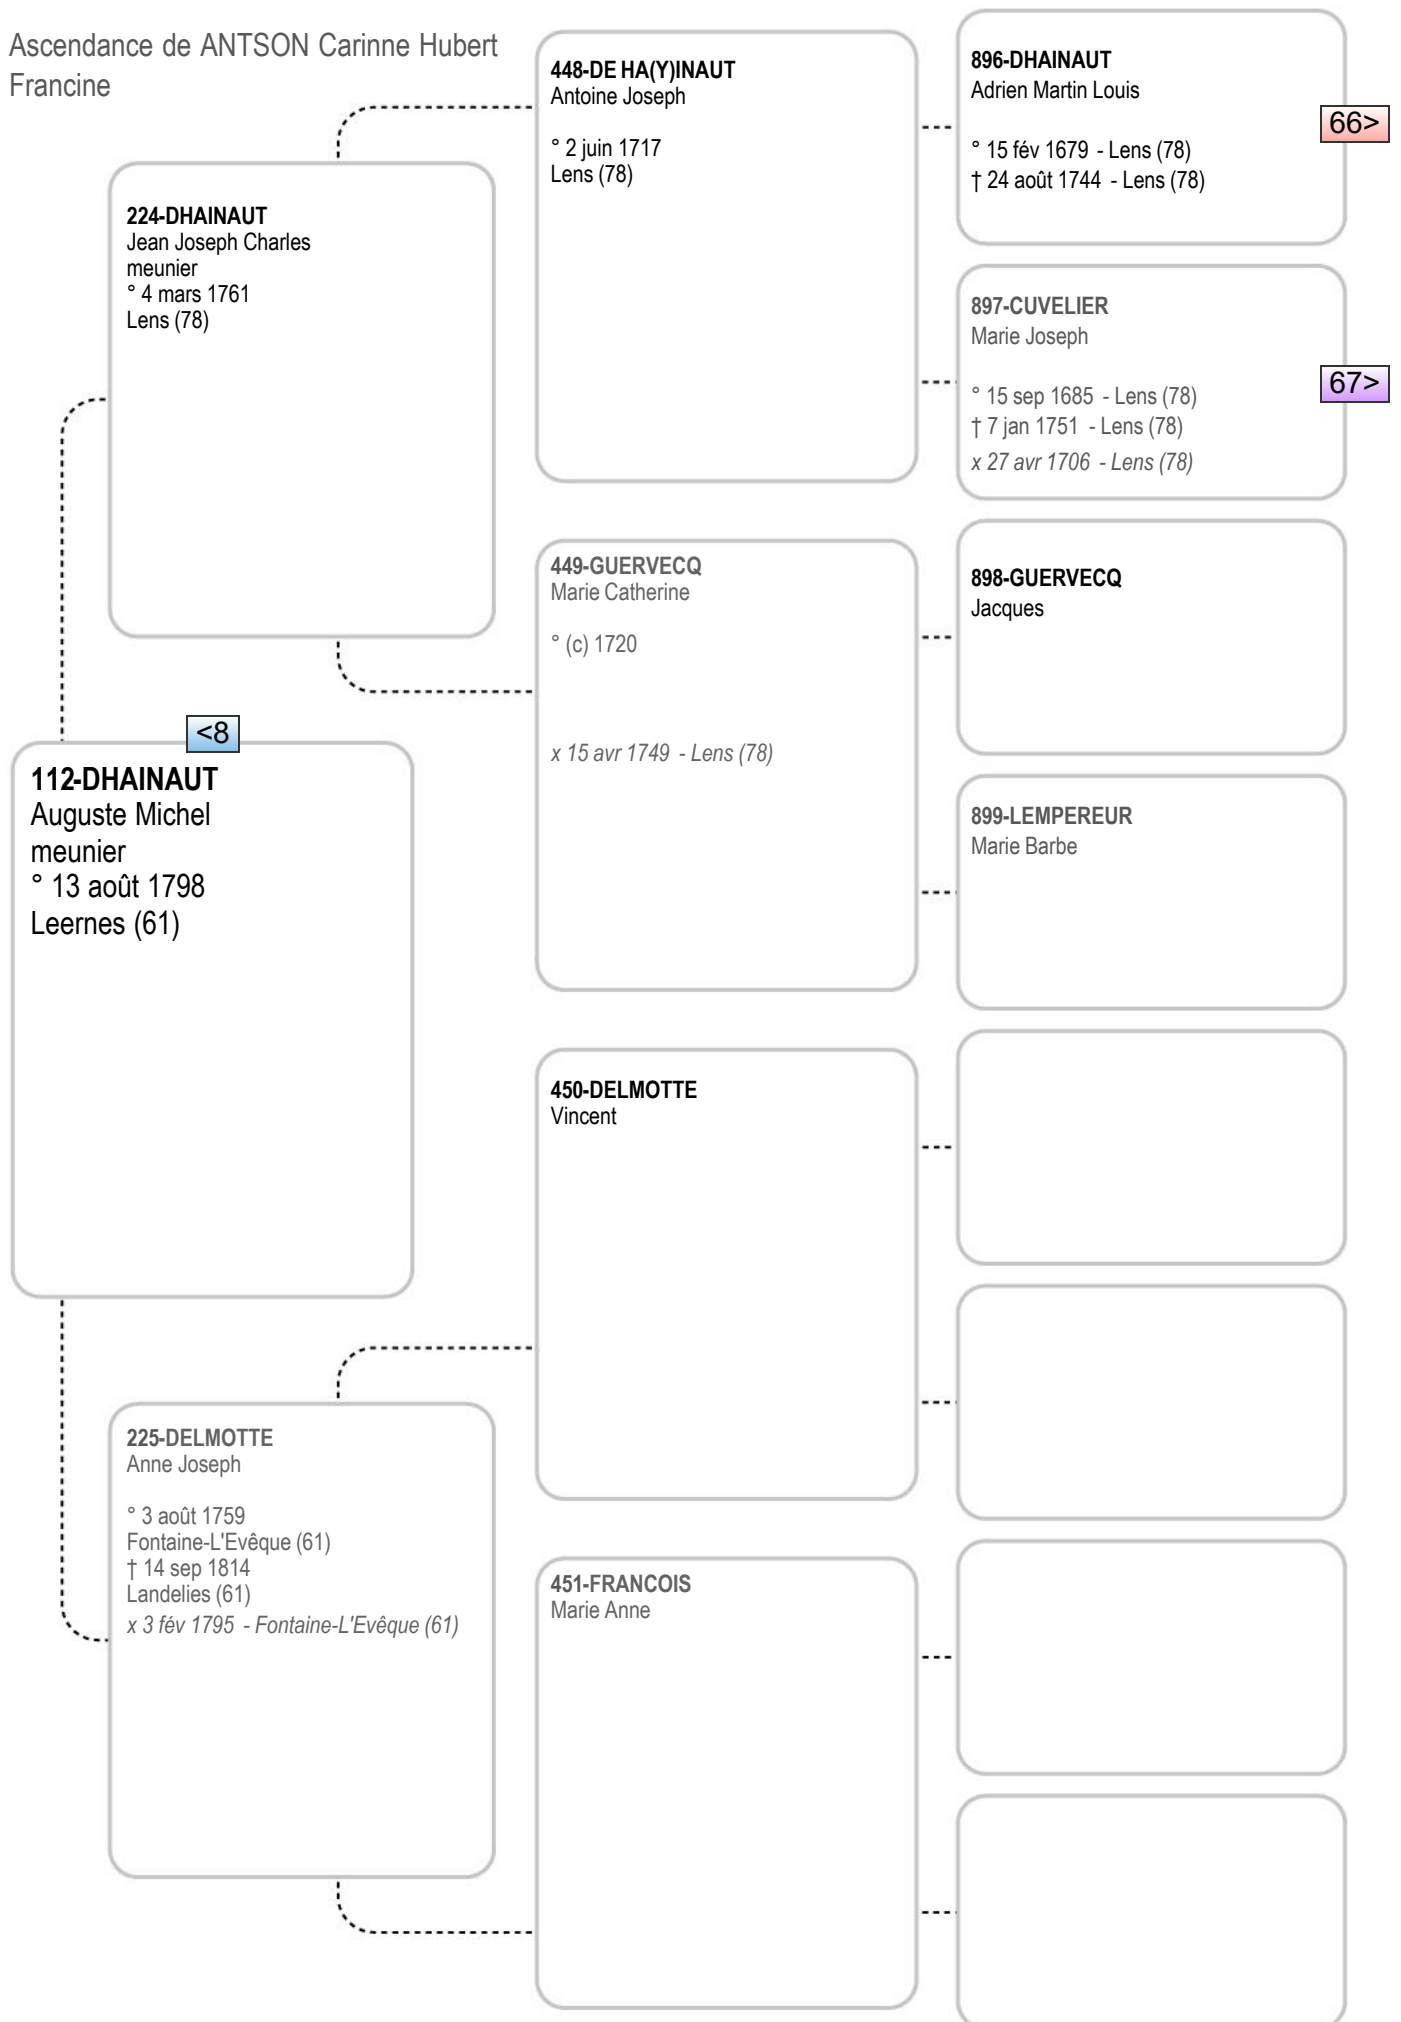

Ascendance de ANTSON Carinne Hubert Francine