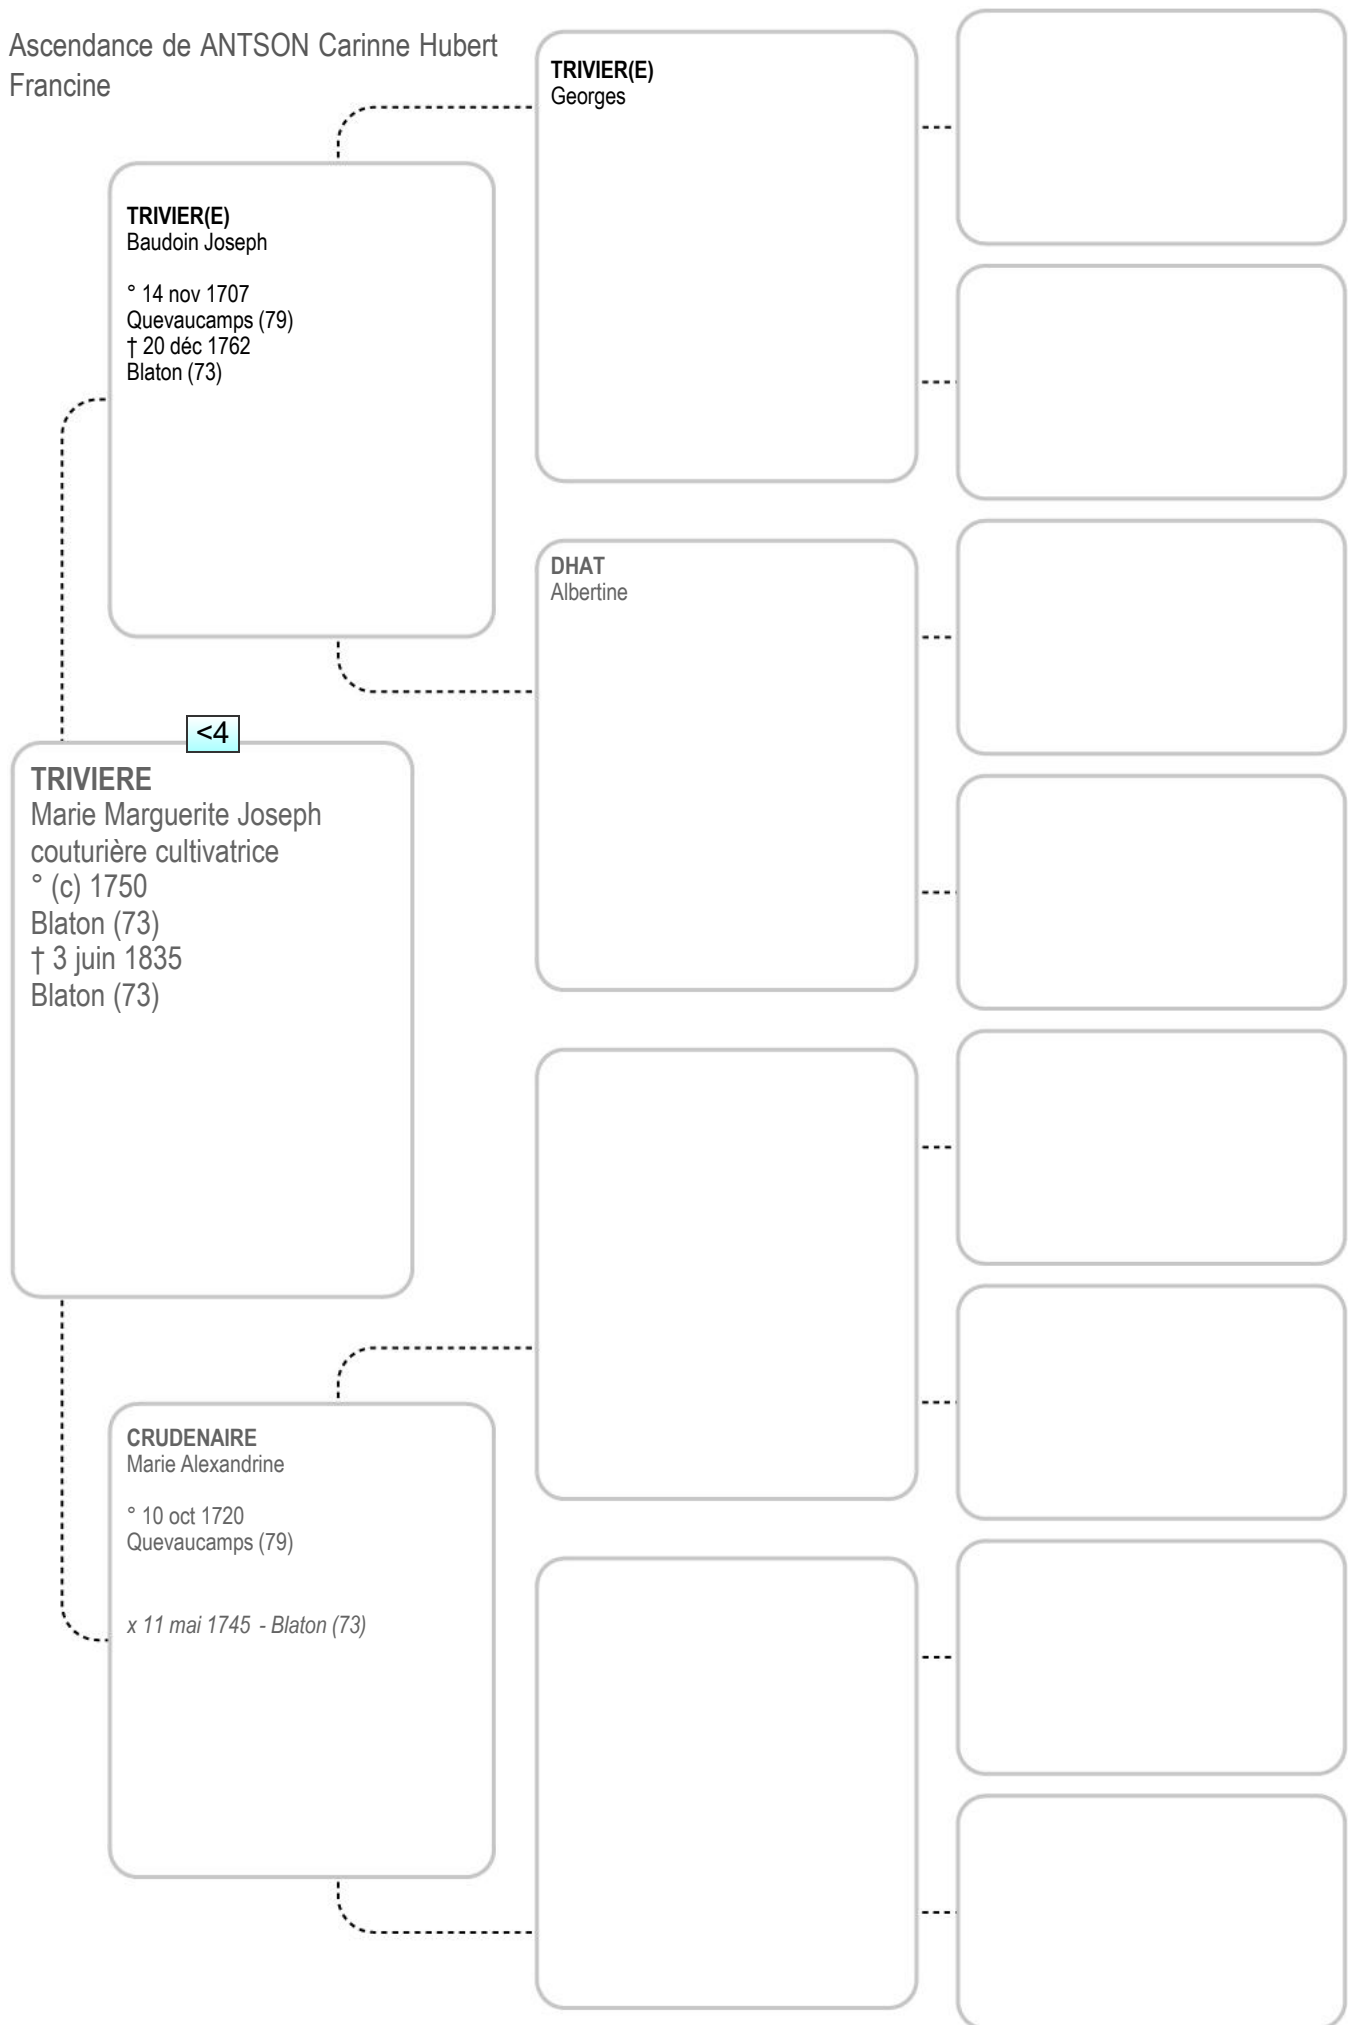

CARLIER
Marhuerite Therese Marie Joseph

† 30 mars 1790
Bernissart (73)
x 16 sep 1731 - Bernissart (73)

Ascendance de ANTSON Carinne Hubert
Francine

Ascendance de ANTSON Carinne Hubert
Francine

Ascendance de ANTSON Carinne Hubert
Francine