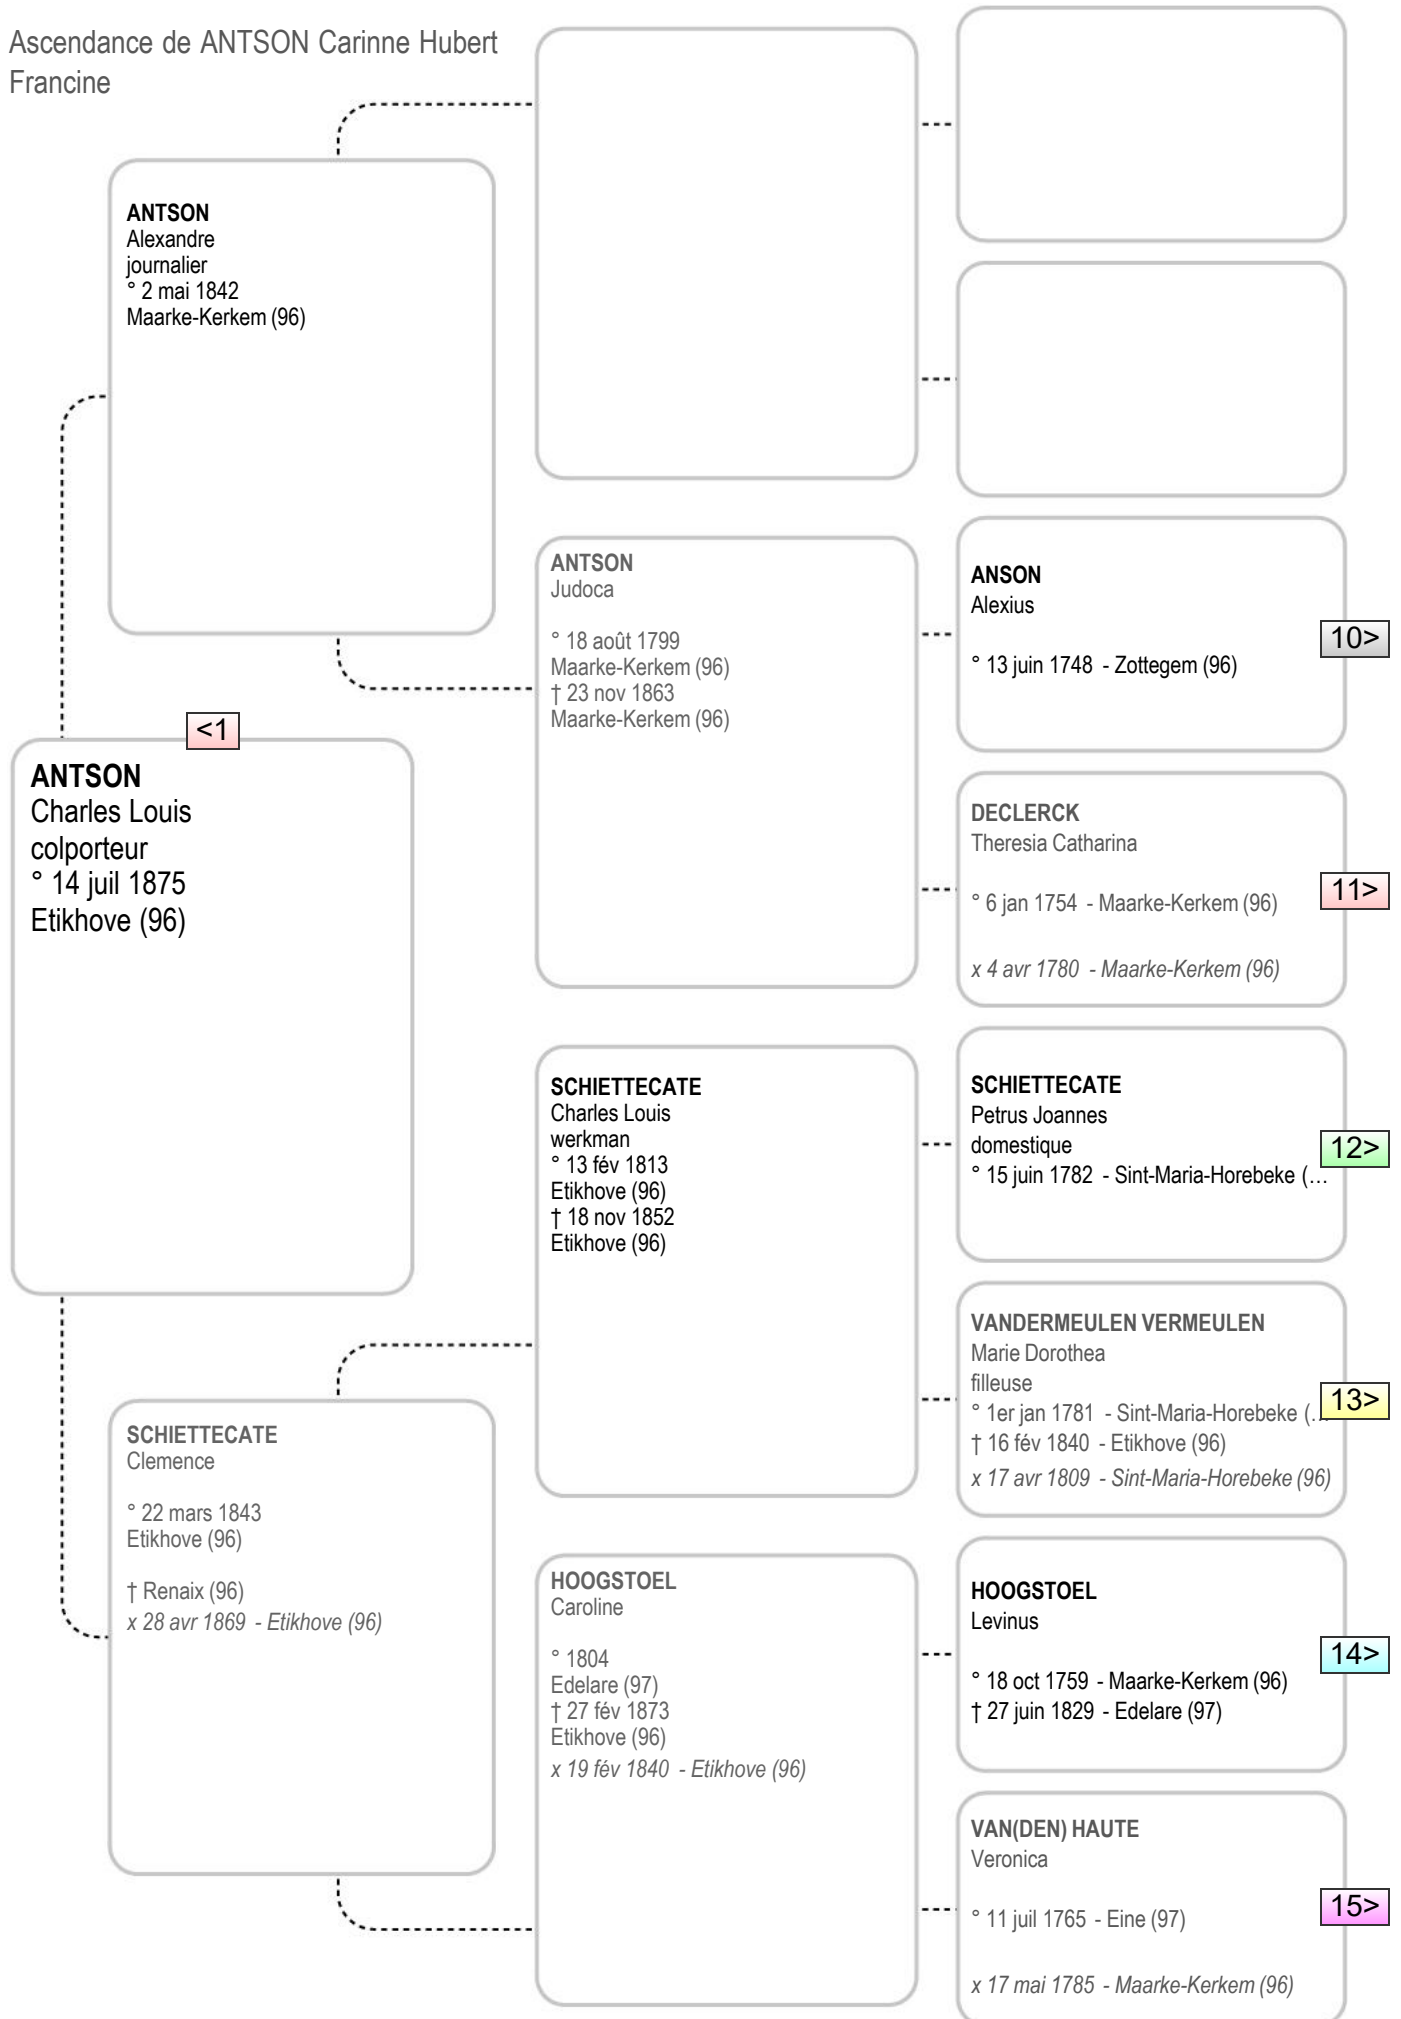

Ascendance de ANTSON Carinne Hubert Francine

Ascendance de ANTSON Carinne Hubert Francine

Ascendance de ANTSON Carinne Hubert Francine

Ascendance de ANTSON Carinne Hubert
Francine

MENS(T)ION
Charles
ménagers haleur
° 4 oct 1827
Blaton (73)
† 24 juin 1914
Blaton (73)