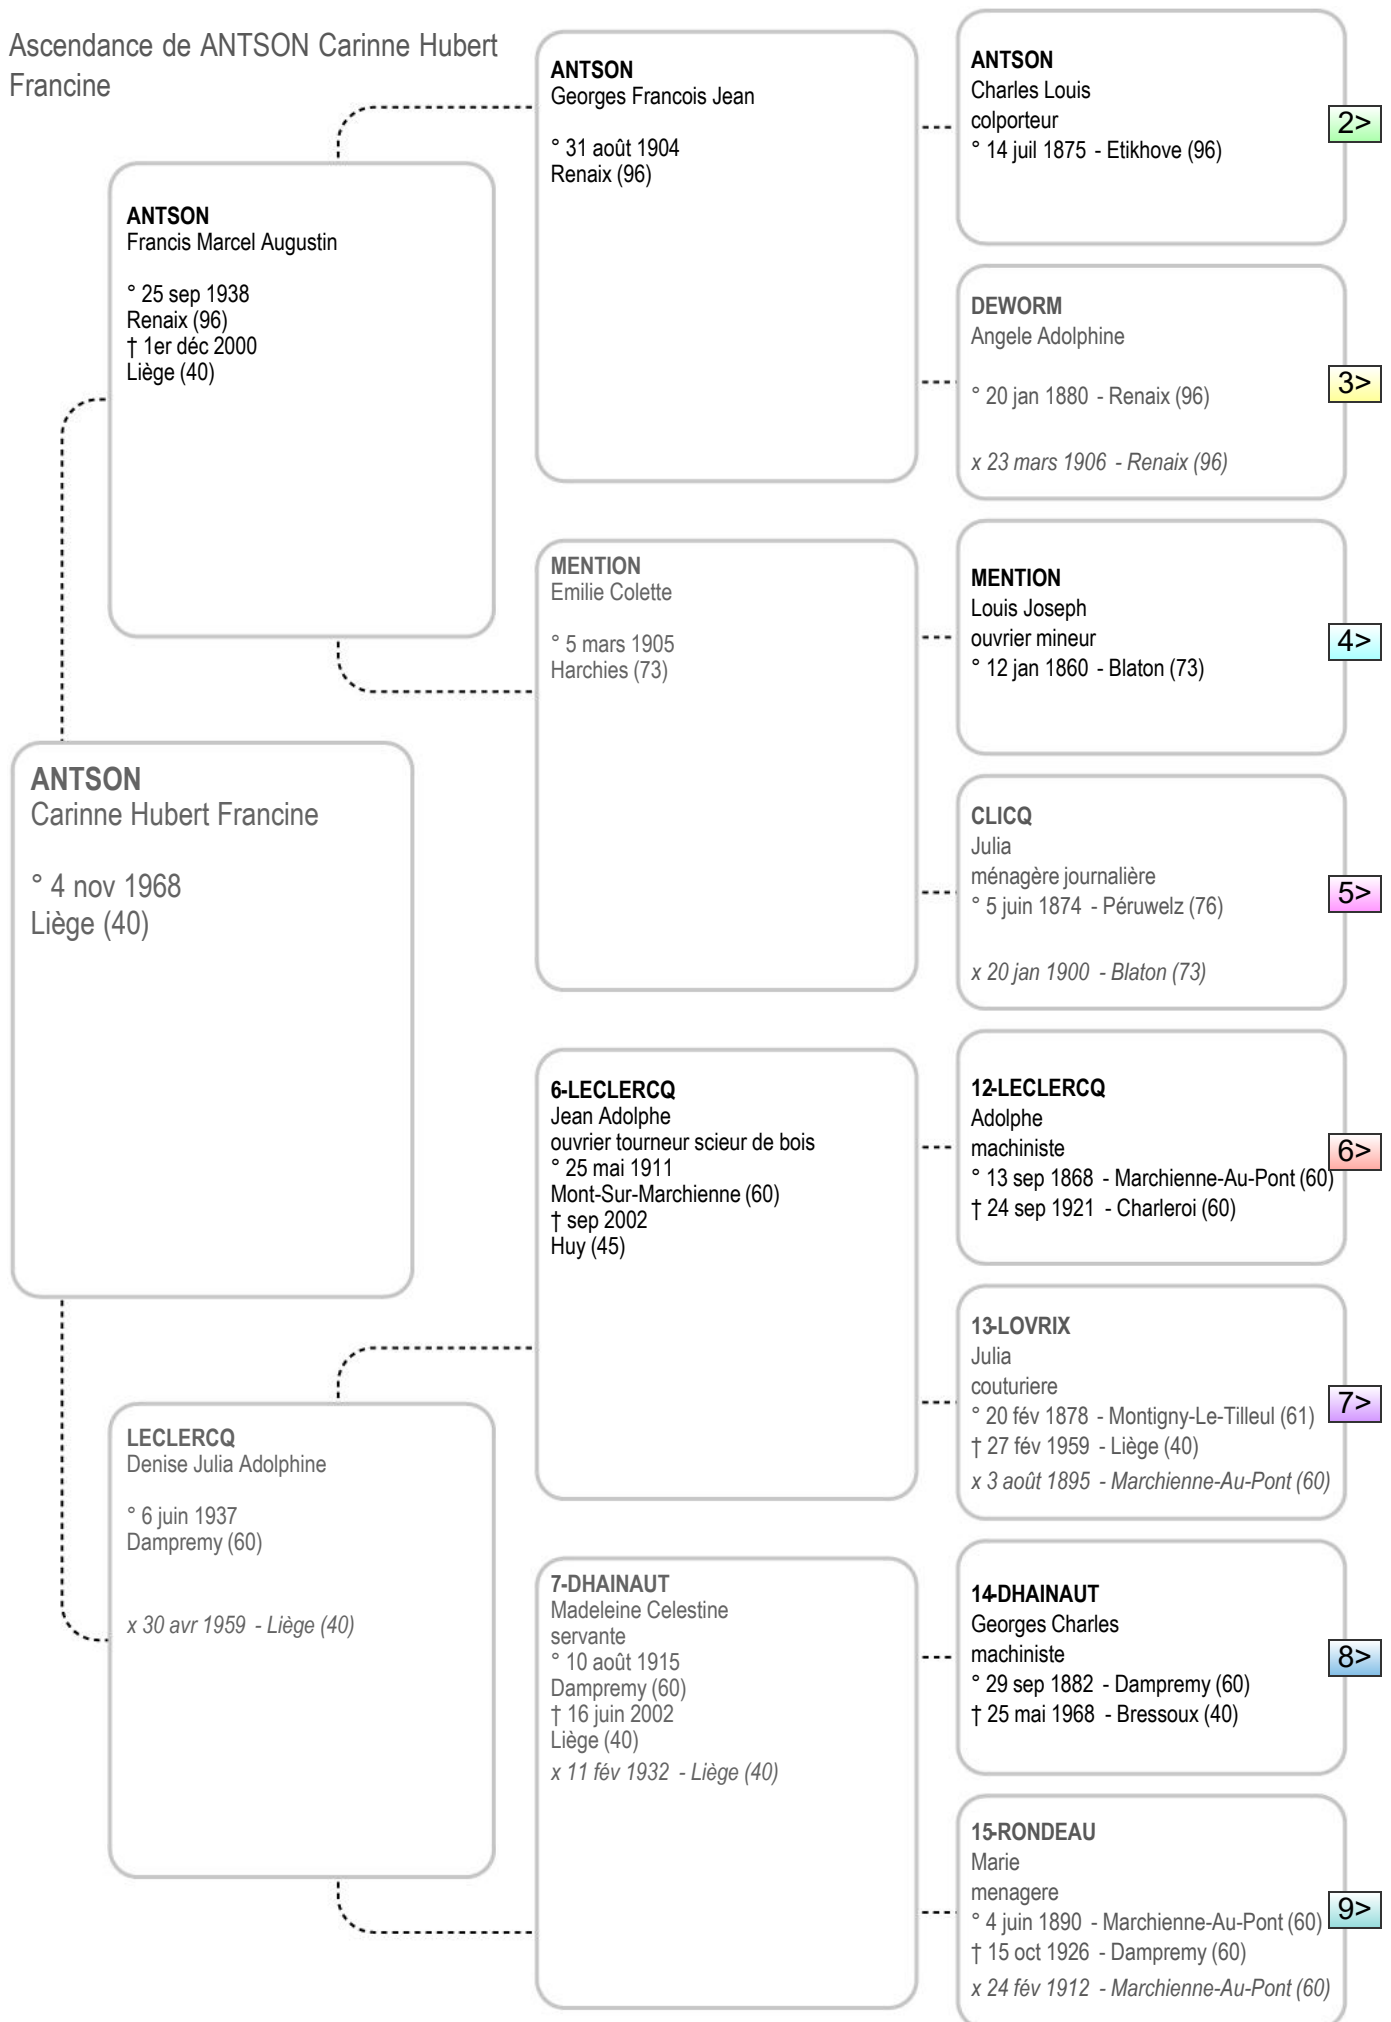

Ascendance de ANTSON Carinne Hubert Francine

Ascendance de ANTSON Carinne Hubert Francine

Ascendance de ANTSON Carinne Hubert Francine

Ascendance de ANTSON Carinne Hubert
Francine

MENS(T)ION
Charles
ménagers haleur
° 4 oct 1827
Blaton (73)
† 24 juin 1914
Blaton (73)