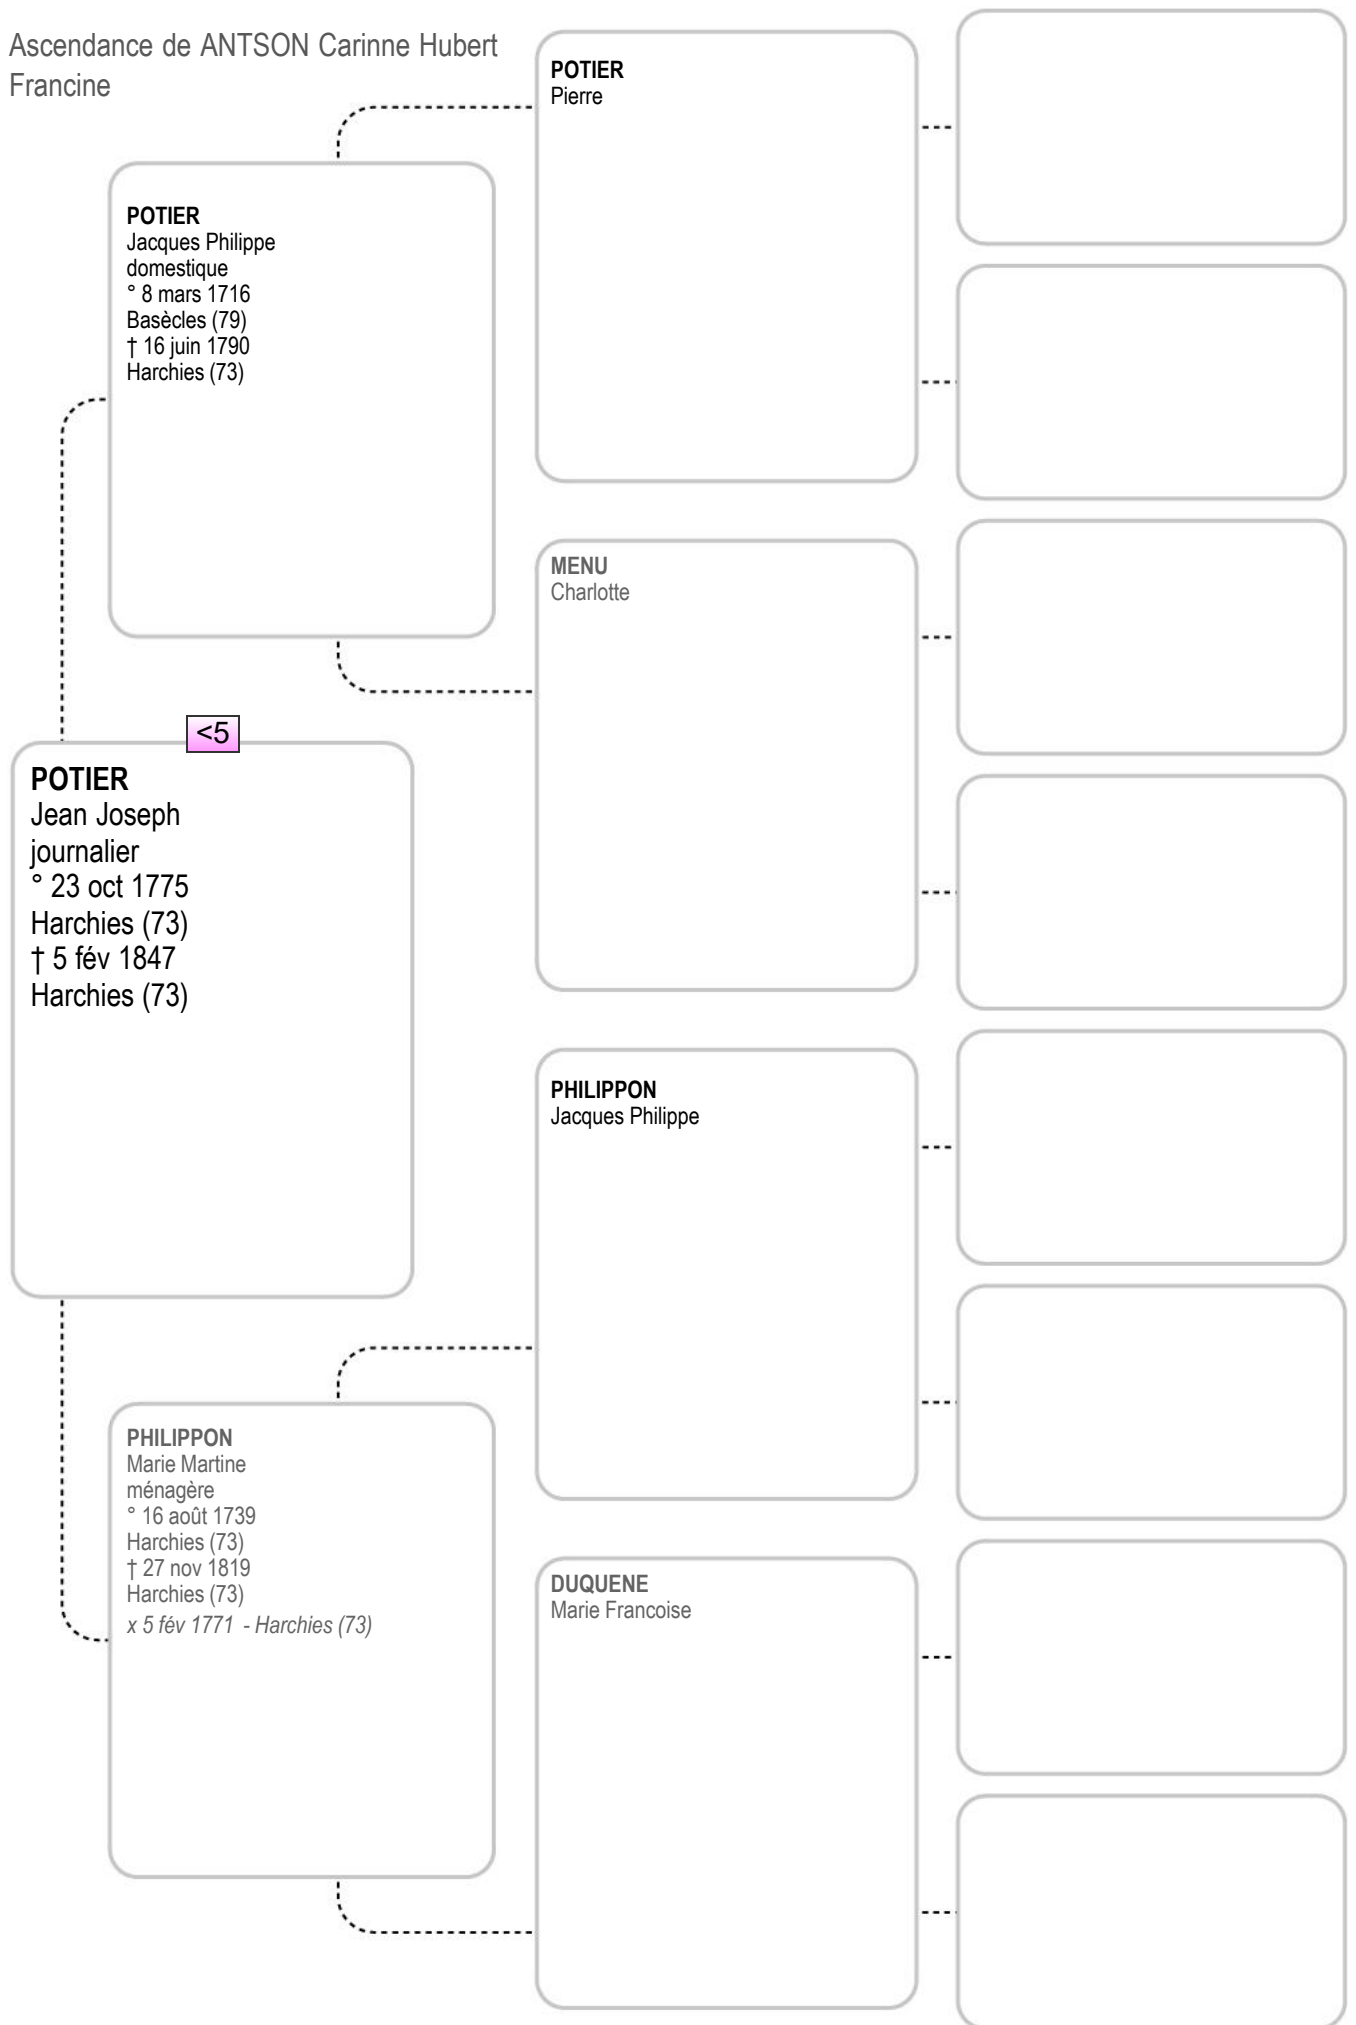

Ascendance de ANTSON Carinne Hubert
Francine